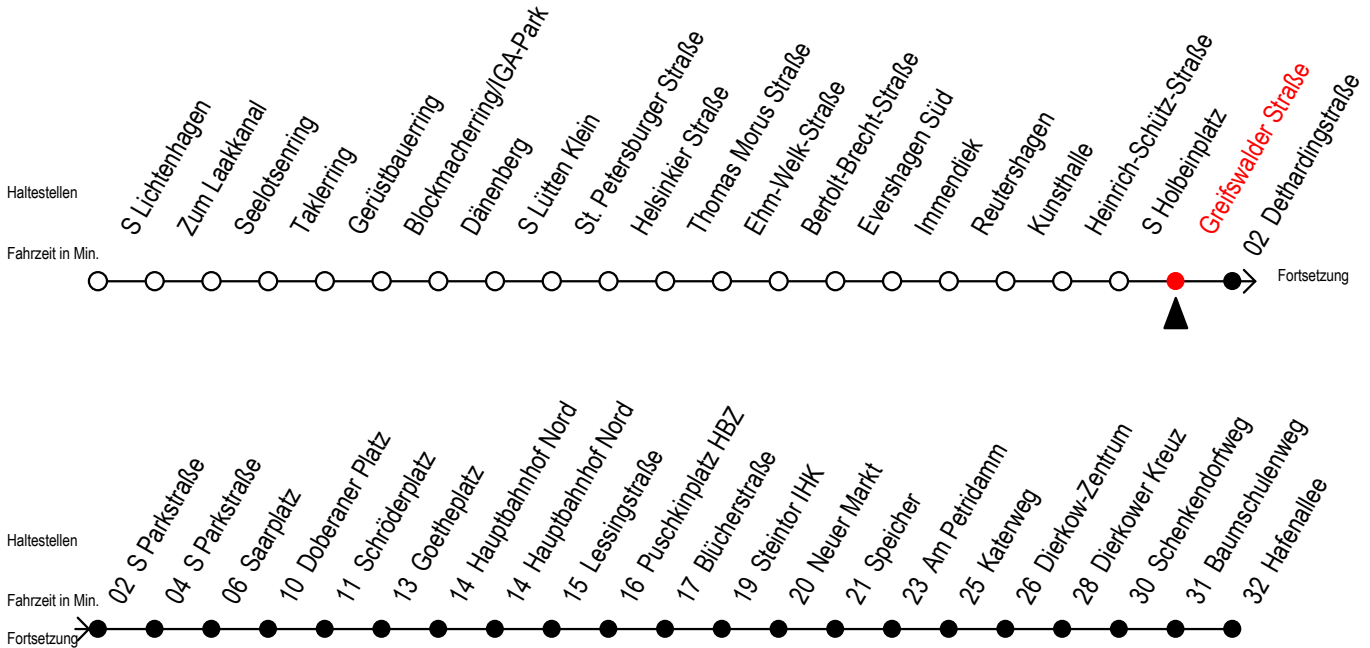

F2 Greifswalder Straße

Gültig ab 03.08.2020

Alle Angaben ohne Gewähr

Richtung: Hafenallee

Achtung! Geänderte Linienführung zwischen Hauptbahnhof Nord u. Steintor

Uhr Montag - Freitag

Uhr Samstag

Uhr Sonntag - Feiertag

0	24 ^U	0	24 ^U 54	0	24 ^U 54
1	24 ^U	1	24 ^U 54	1	24 ^U 54
2	24 ^U	2	24 ^U 54	2	24 ^U 54
3	24	3	24 ^A 54 ^A	3	24 ^A 54 ^A
4	24 ^P	4	24 ^A 54 ^A	4	24 ^A 54 ^A
5	--	5	24 ^A 54 ^A	5	24 ^A 54 ^A
6	--	6	--	6	24 ^A 54 ^A
7	--	7	--	7	24 ^A 54 ^P

P = fährt bis Doberaner Platz

U = Umstieg zum ALT Li 45A Ri. Warnoblick an der Hast. Baumschulenweg

A = Anschluss am Dierkower Kreuz zur Linie 45 Ri. Warnoblick