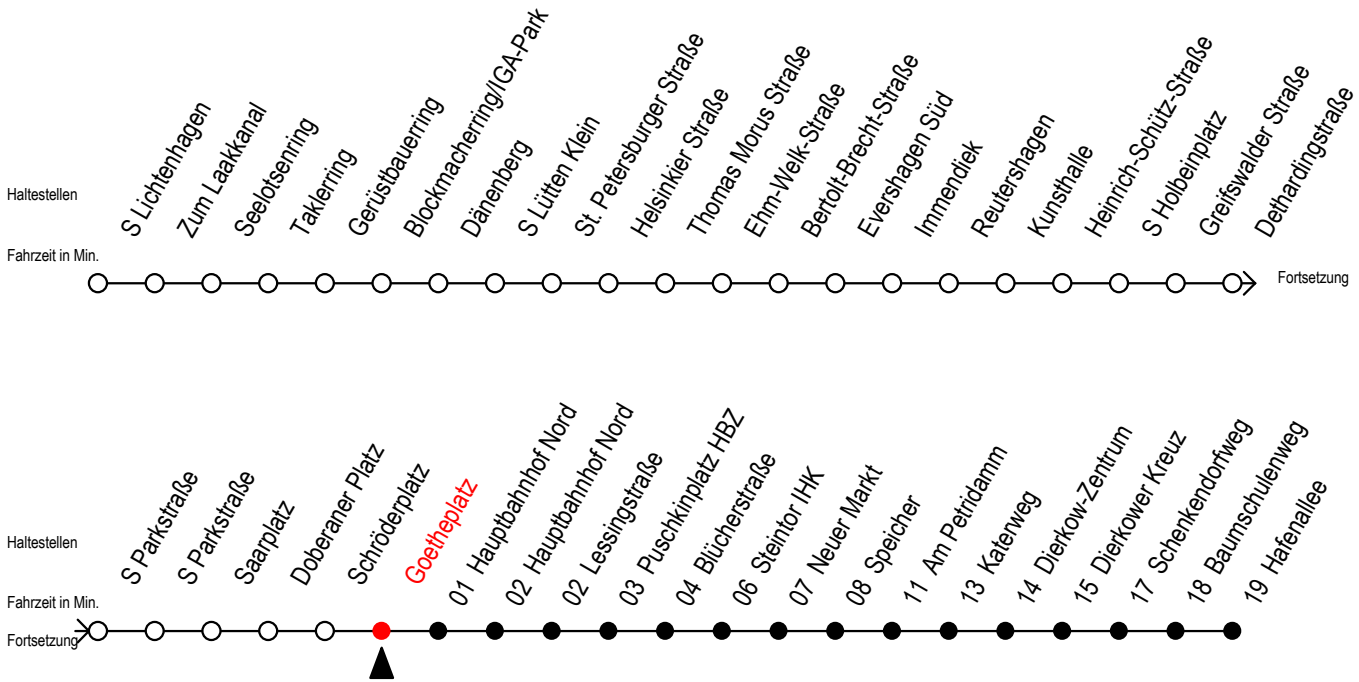

F2 Goetheplatz

Gültig ab 03.08.2020

Alle Angaben ohne Gewähr

Richtung: Hafenallee

Achtung! Geänderte Linienführung zwischen Hauptbahnhof Nord u. Steintor

Uhr Montag - Freitag

Uhr Samstag

Uhr Sonntag - Feiertag

0	37 ^U	0	37 ^U	0	37 ^U
1	37 ^U	1	07 37 ^U	1	07 37 ^U
2	37 ^U	2	07 37 ^U	2	07 37 ^U
3	37	3	07 37 ^A	3	07 37 ^A
4	--	4	07 ^A 37 ^A	4	07 ^A 37 ^A
5	--	5	07 ^A 37 ^A	5	07 ^A 37 ^A
6	--	6	07 ^A	6	07 ^A 37 ^A
7	--	7	--	7	07 ^A 37 ^A

U = Umstieg zum ALT Li 45A Ri. Warnowblick an der Hast. Baumschulenweg

A = Anschluss am Dierkower Kreuz zur Linie 45 Ri. Warnowblick