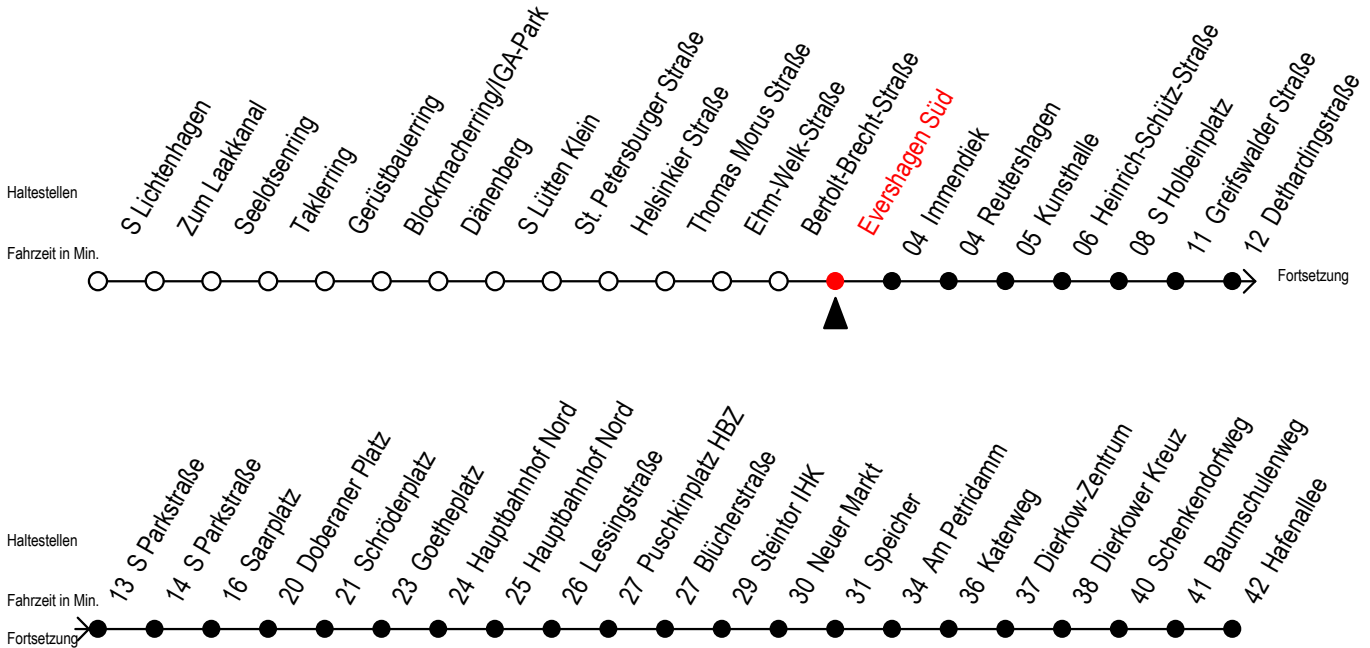

F2 Evershagen Süd

Gültig ab 03.08.2020

Alle Angaben ohne Gewähr

Richtung: Hafenallee

Achtung! Geänderte Linienführung zwischen Hauptbahnhof Nord u. Steintor

Uhr Montag - Freitag

Uhr Samstag

Uhr Sonntag - Feiertag

0	13 ^U	0	13 ^U 43	0	13 ^U 43
1	13 ^U	1	13 ^U 43	1	13 ^U 43
2	13 ^U	2	13 ^U 43	2	13 ^U 43
3	13	3	13 ^A 43 ^A	3	13 ^A 43 ^A
4	13 ^P	4	13 ^A 43 ^A	4	13 ^A 43 ^A
5	--	5	13 ^A 43 ^A	5	13 ^A 43 ^A
6	--	6	--	6	13 ^A 43 ^A
7	--	7	--	7	13 ^A 43 ^P

P = fährt bis Doberaner Platz

U = Umstieg zum ALT Li 45A Ri. Warnoblick an der Hast. Baumschulenweg

A = Anschluss am Dierkower Kreuz zur Linie 45 Ri. Warnoblick