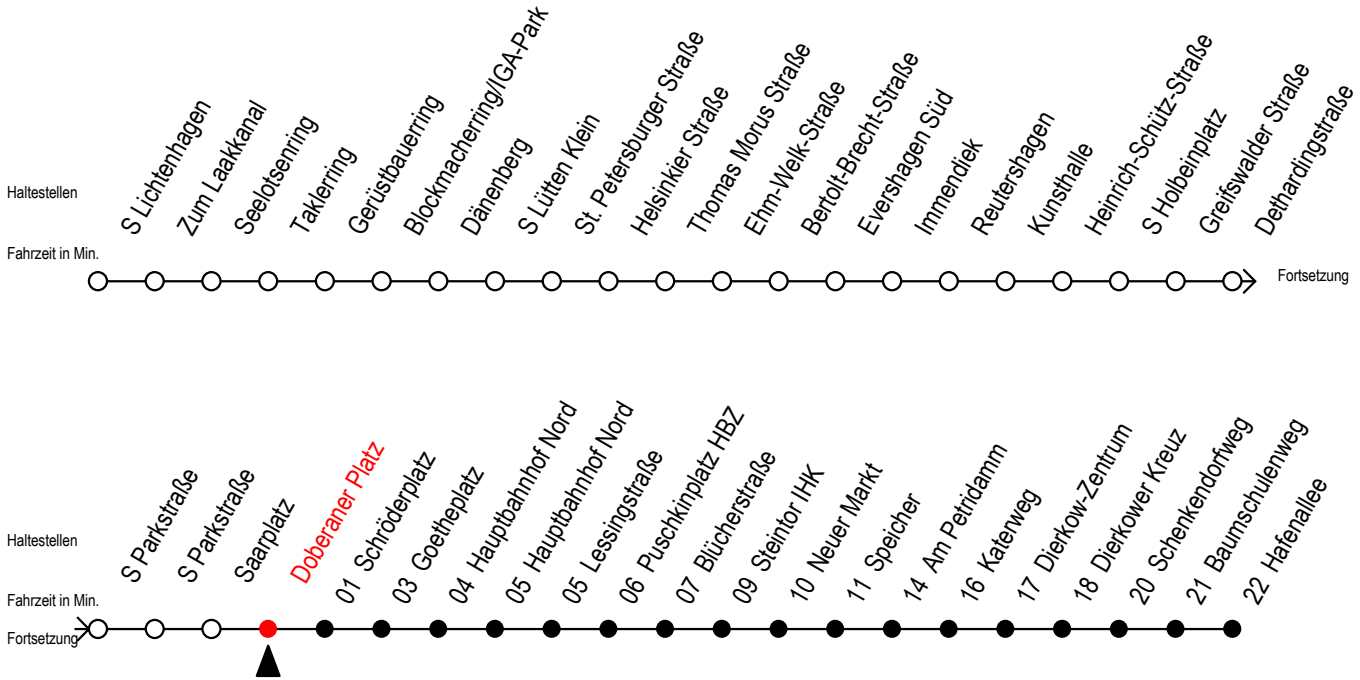

F2 Doberaner Platz

Gültig ab 03.08.2020

Alle Angaben ohne Gewähr

Richtung: Hafenallee

Achtung! Geänderte Linienführung zwischen Hauptbahnhof Nord u. Steintor

Uhr Montag - Freitag

Uhr Samstag

Uhr Sonntag - Feiertag

0	34 ^U	0	34 ^U	0	34 ^U
1	34 ^U	1	04 34 ^U	1	04 34 ^U
2	34 ^U	2	04 34 ^U	2	04 34 ^U
3	34	3	04 34 ^A	3	04 34 ^A
4	--	4	04 ^A 34 ^A	4	04 ^A 34 ^A
5	--	5	04 ^A 34 ^A	5	04 ^A 34 ^A
6	--	6	04 ^A	6	04 ^A 34 ^A
7	--	7	--	7	04 ^A 34 ^A

U = Umstieg zum ALT Li 45A Ri. Warnowblick an der Hast. Baumschulenweg

A = Anschluss am Dierkower Kreuz zur Linie 45 Ri. Warnowblick