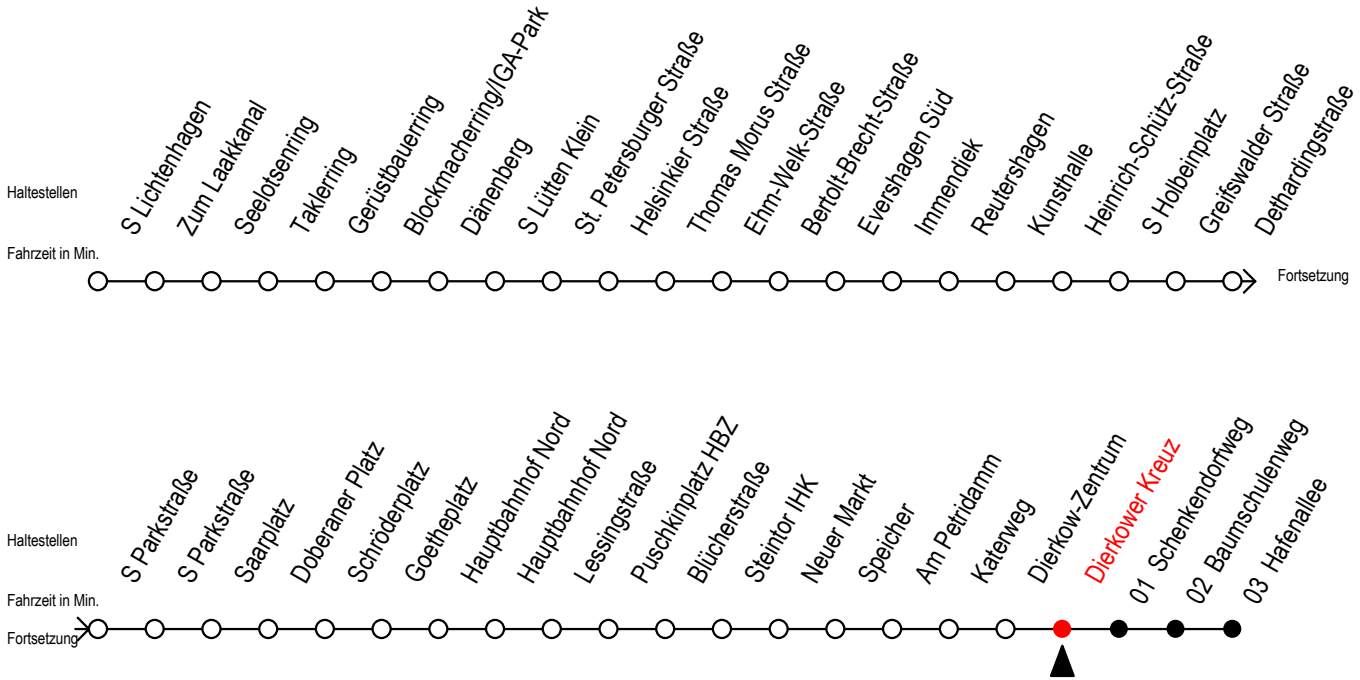

F2 Dierkower Kreuz

Gültig ab 03.08.2020

Alle Angaben ohne Gewähr

Richtung: Hafenallee

Uhr Montag - Freitag

Uhr Samstag

Uhr Sonntag - Feiertag

0	52 ^U	0	52 ^U	0	52 ^U
1	52 ^U	1	22 52 ^U	1	22 52 ^U
2	52 ^U	2	22 52 ^U	2	22 52 ^U
3	52	3	22 52	3	22 52
4	--	4	22 52	4	22 52
5	--	5	22 52	5	22 52
6	--	6	22	6	22 52
7	--	7	--	7	22 52

U = Umstieg zum ALT Li 45A Ri. Warnowblick an der Hast. Baumschulenweg