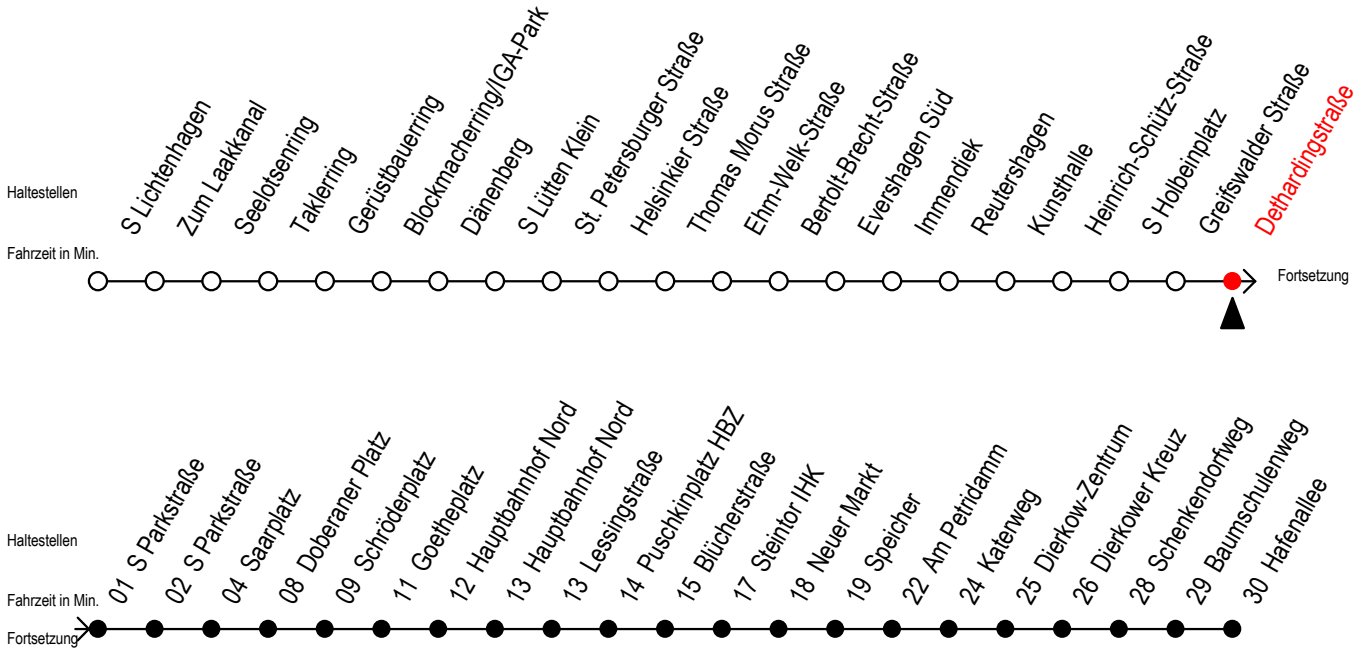

F2 Dethardingstraße

Gültig ab 03.08.2020

Alle Angaben ohne Gewähr

Richtung: Hafenallee

Achtung! Geänderte Linienführung zwischen Hauptbahnhof Nord u. Steintor

Uhr Montag - Freitag

Uhr Samstag

Uhr Sonntag - Feiertag

0	26 ^U	0	26 ^U 56	0	26 ^U 56
1	26 ^U	1	26 ^U 56	1	26 ^U 56
2	26 ^U	2	26 ^U 56	2	26 ^U 56
3	26	3	26 ^A 56 ^A	3	26 ^A 56 ^A
4	26 ^P	4	26 ^A 56 ^A	4	26 ^A 56 ^A
5	--	5	26 ^A 56 ^A	5	26 ^A 56 ^A
6	--	6	--	6	26 ^A 56 ^A
7	--	7	--	7	26 ^A 56 ^P

P = fährt bis Doberaner Platz

U = Umstieg zum ALT Li 45A Ri. Warnoblick an der Hast. Baumschulenweg

A = Anschluss am Dierkower Kreuz zur Linie 45 Ri. Warnoblick