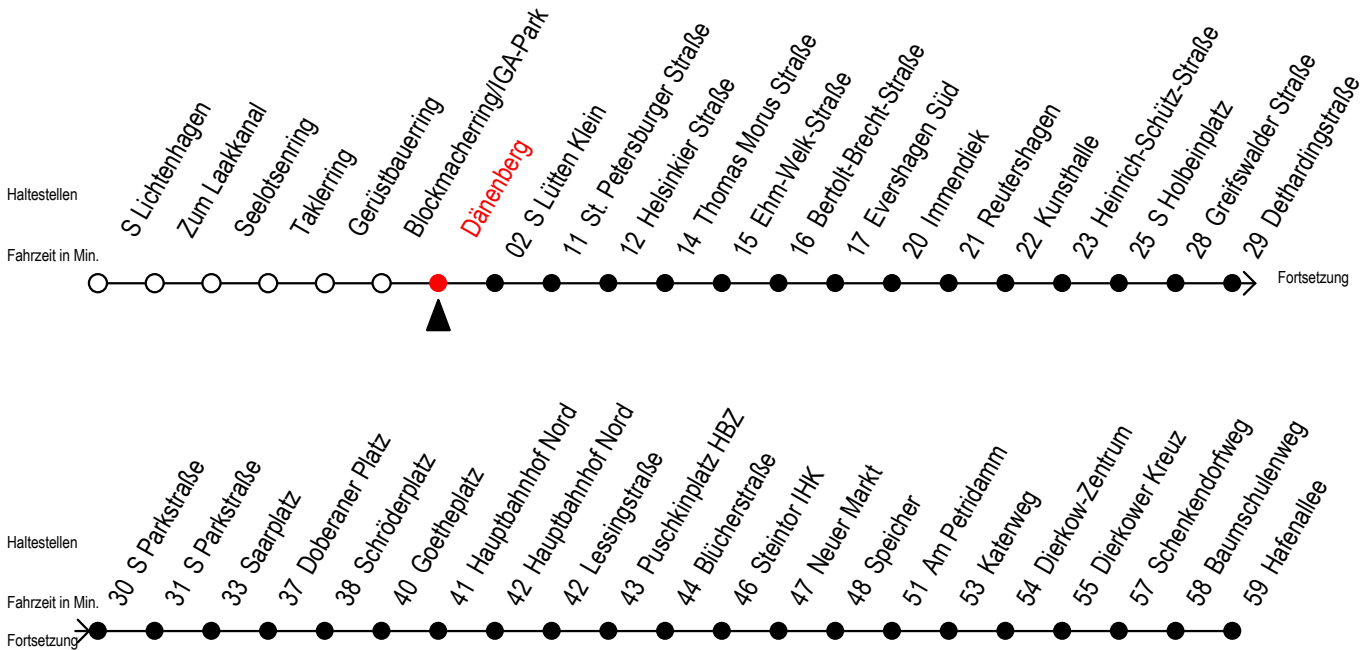

F2 Dänenberg

Gültig ab 03.08.2020

Alle Angaben ohne Gewähr

Richtung: Hafenallee

Achtung! Geänderte Linienführung zwischen Hauptbahnhof Nord u. Steintor

Uhr Montag - Freitag

Uhr Samstag

Uhr Sonntag - Feiertag

0	02 ^U	0	02 ^U 32	0	02 ^U 32
1	02 ^U	1	02 ^U 32	1	02 ^U 32
2	02 ^U	2	02 ^U 32	2	02 ^U 32
3	02	3	02 ^A 32 ^A	3	02 ^A 32 ^A
4	02 ^P	4	02 ^A 32 ^A	4	02 ^A 32 ^A
5	--	5	02 ^A 32 ^A	5	02 ^A 32 ^A
6	--	6	02 ^H	6	02 ^A 32 ^A
7	--	7	--	7	02 ^A 32 ^P

P = fährt bis Doberaner Platz

U = Umstieg zum ALT Li 45A Ri. Warnowblick an der Hast. Baumschulenweg

H = fährt bis S Lütten Klein

A = Anschluss am Dierkower Kreuz zur Linie 45 Ri. Warnowblick