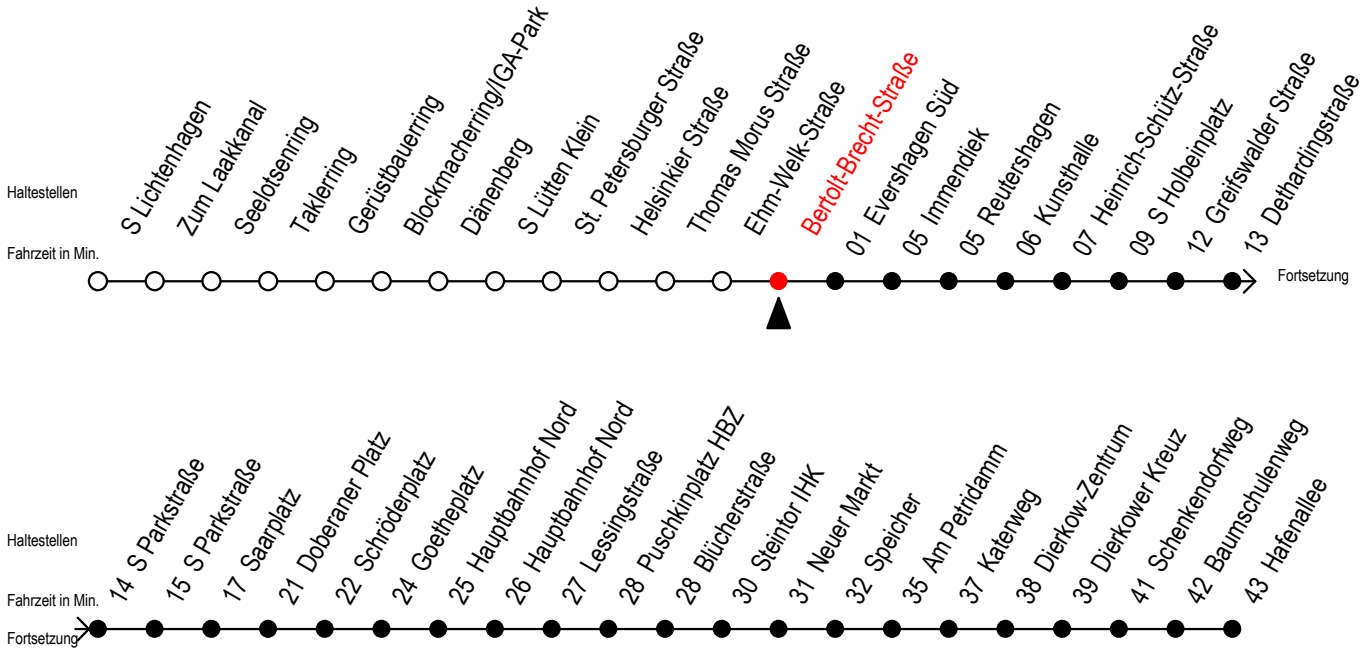

F2 Bertolt-Brecht-Straße

Gültig ab 03.08.2020

Alle Angaben ohne Gewähr

Richtung: Hafenallee

Achtung! Geänderte Linienführung zwischen Hauptbahnhof Nord u. Steintor

Uhr Montag - Freitag

Uhr Samstag

Uhr Sonntag - Feiertag

0	12 ^U	0	12 ^U 42	0	12 ^U 42
1	12 ^U	1	12 ^U 42	1	12 ^U 42
2	12 ^U	2	12 ^U 42	2	12 ^U 42
3	12	3	12 ^A 42 ^A	3	12 ^A 42 ^A
4	12 ^P	4	12 ^A 42 ^A	4	12 ^A 42 ^A
5	--	5	12 ^A 42 ^A	5	12 ^A 42 ^A
6	--	6	--	6	12 ^A 42 ^A
7	--	7	--	7	12 ^A 42 ^P

P = fährt bis Doberaner Platz

U = Umstieg zum ALT Li 45A Ri. Warnoblick an der Hast. Baumschulenweg

A = Anschluss am Dierkower Kreuz zur Linie 45 Ri. Warnoblick