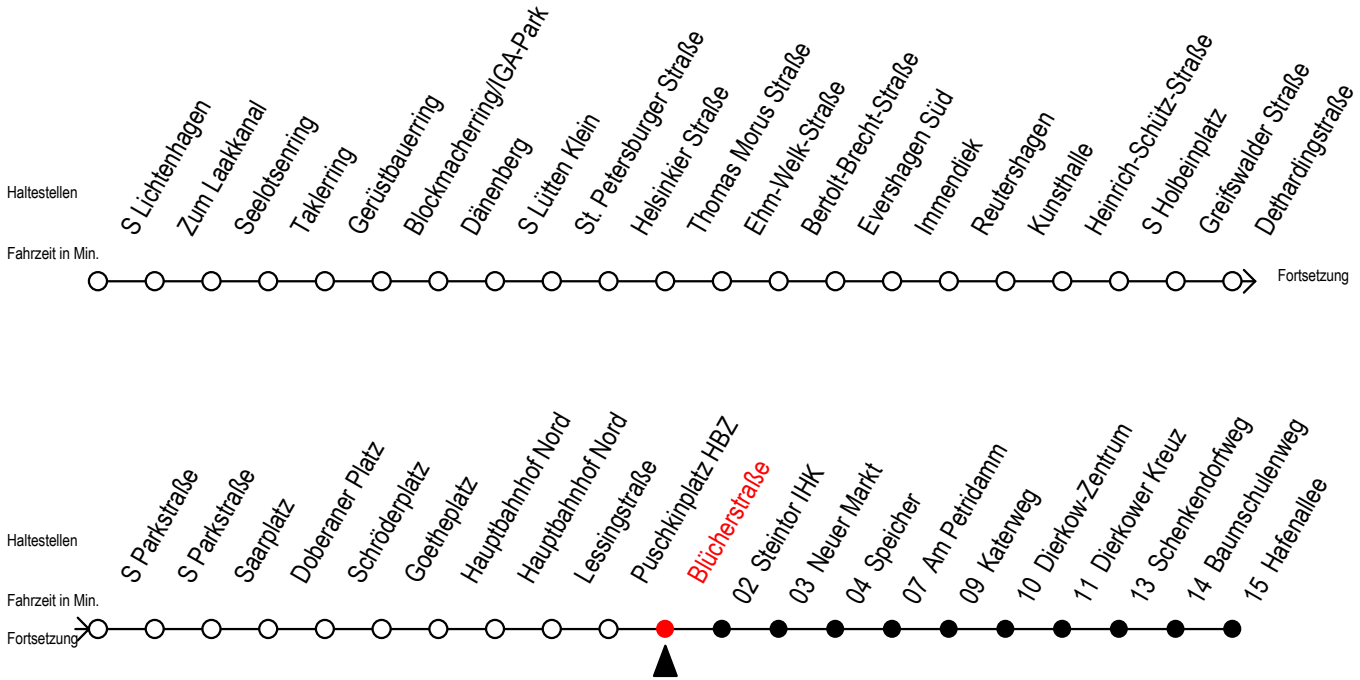

F2 Blücherstraße

Gültig ab 03.08.2020

Alle Angaben ohne Gewähr

Richtung: Hafenallee

Achtung! Geänderte Linienführung zwischen Hauptbahnhof Nord u. Steintor

Uhr Montag - Freitag

Uhr Samstag

Uhr Sonntag - Feiertag

| | | | | | |
|---|-----------------|---|---------------------------------|---|---------------------------------|
| 0 | 41 ^U | 0 | 41 ^U | 0 | 41 ^U |
| 1 | 41 ^U | 1 | 11 41 ^U | 1 | 11 41 ^U |
| 2 | 41 ^U | 2 | 11 41 ^U | 2 | 11 41 ^U |
| 3 | 41 | 3 | 11 41 ^A | 3 | 11 41 ^A |
| 4 | -- | 4 | 11 ^A 41 ^A | 4 | 11 ^A 41 ^A |
| 5 | -- | 5 | 11 ^A 41 ^A | 5 | 11 ^A 41 ^A |
| 6 | -- | 6 | 11 ^A | 6 | 11 ^A 41 ^A |
| 7 | -- | 7 | -- | 7 | 11 ^A 41 ^A |

U = Umstieg zum ALT Li 45A Ri. Warnowblick an der Hast. Baumschulenweg

A = Anschluss am Dierkower Kreuz zur Linie 45 Ri. Warnowblick