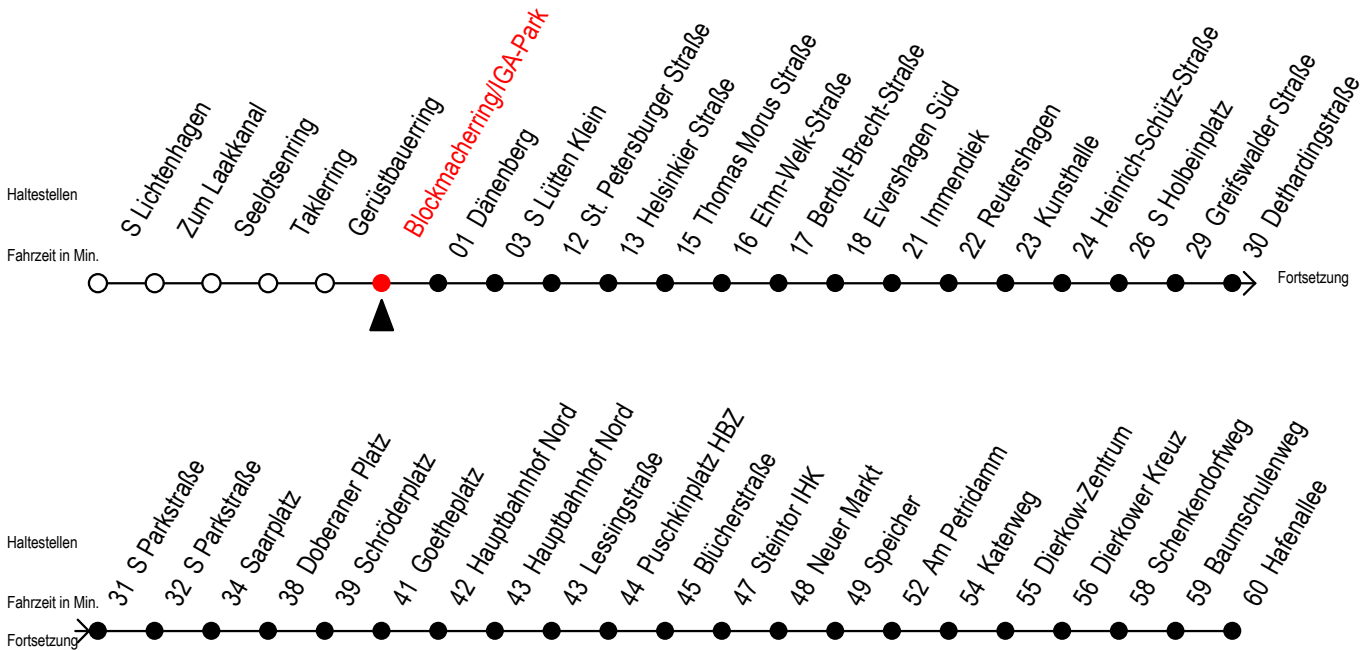

F2 Blockmacherring/IGA-Park

Gültig ab 03.08.2020

Alle Angaben ohne Gewähr

Richtung: Hafenallee

Achtung! Geänderte Linienführung zwischen Hauptbahnhof Nord u. Steintor

Uhr Montag - Freitag

Uhr Samstag

Uhr Sonntag - Feiertag

0	01 ^U	0	01 ^U 31	0	01 ^U 31
1	01 ^U	1	01 ^U 31	1	01 ^U 31
2	01 ^U	2	01 ^U 31	2	01 ^U 31
3	01	3	01 ^A 31 ^A	3	01 ^A 31 ^A
4	01 ^P	4	01 ^A 31 ^A	4	01 ^A 31 ^A
5	--	5	01 ^A 31 ^A	5	01 ^A 31 ^A
6	--	6	01 ^H	6	01 ^A 31 ^A
7	--	7	--	7	01 ^A 31 ^P

P = fährt bis Doberaner Platz

U = Umstieg zum ALT Li 45A Ri. Warnowblick an der Hast. Baumschulenweg

H = fährt bis S Lütten Klein

A = Anschluss am Dierkower Kreuz zur Linie 45 Ri. Warnowblick