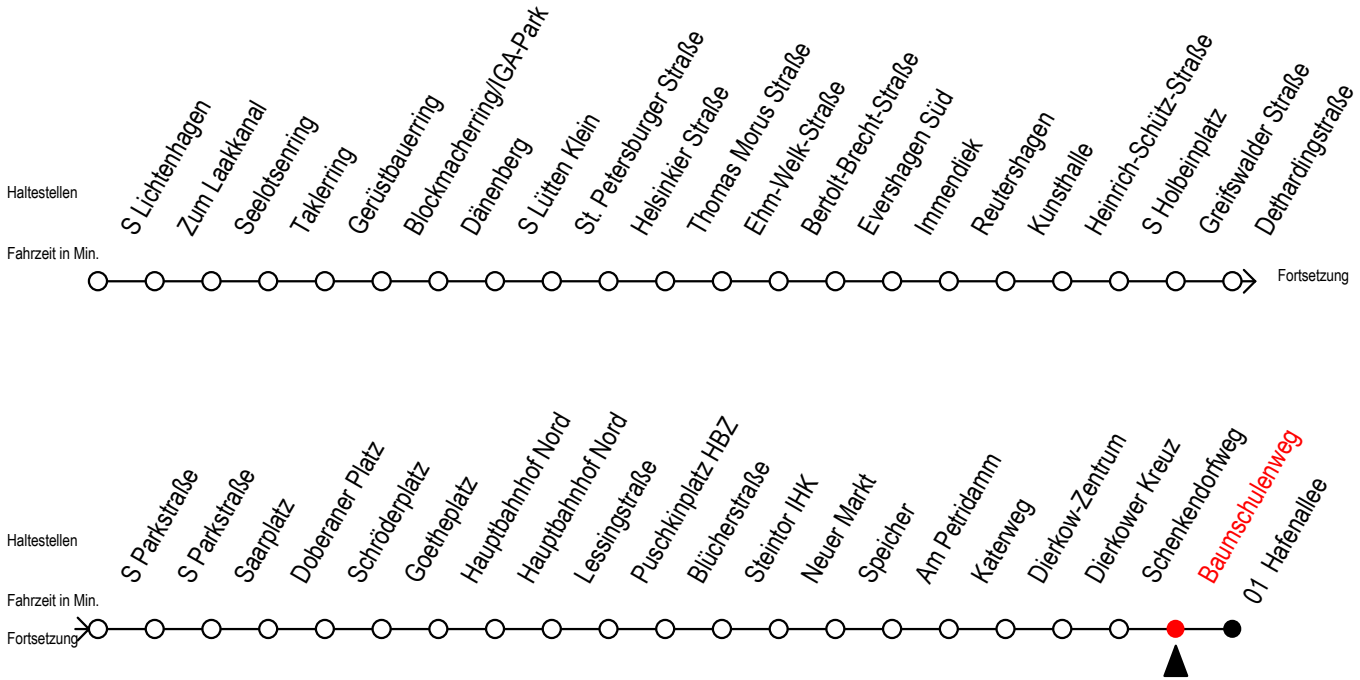

F2 Baumschulenweg

Gültig ab 03.08.2020

Alle Angaben ohne Gewähr

Richtung: Hafenallee

Uhr Montag - Freitag

Uhr Samstag

Uhr Sonntag - Feiertag

0	54 ^U	0	54 ^U	0	54 ^U
1	54 ^U	1	24 54 ^U	1	24 54 ^U
2	54 ^U	2	24 54 ^U	2	24 54 ^U
3	54	3	24 54	3	24 54
4	--	4	24 54	4	24 54
5	--	5	24 54	5	24 54
6	--	6	24	6	24 54
7	--	7	--	7	24 54

U = Umstieg zum ALT Li 45A Ri. Warnowblick an der Hast. Baumschulenweg