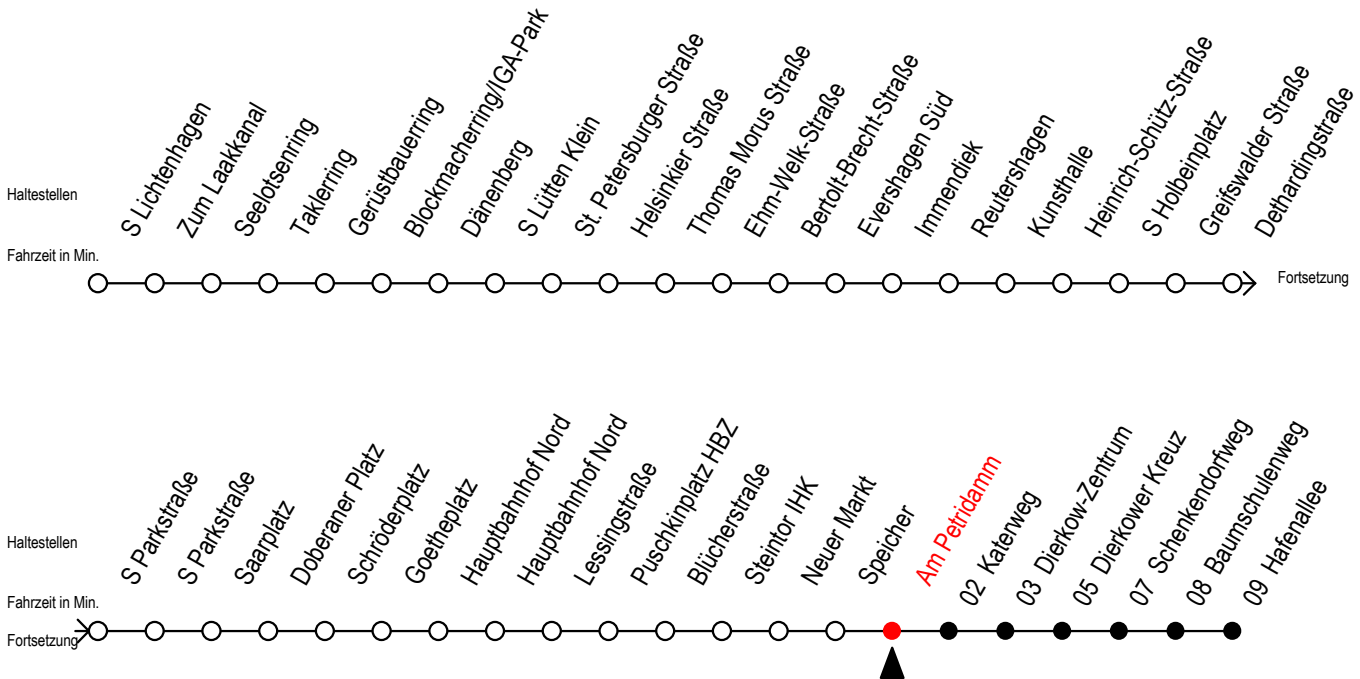

# F2 Am Petridamm

Gültig ab 03.08.2020

Alle Angaben ohne Gewähr

Richtung: Hafenallee

## Uhr Montag - Freitag

## Uhr Samstag

U = Umstieg zum ALT Li 45A Ri. Warnowblick an der Hast. Baumschulenweg

A = Anschluss am Dierkower Kreuz zur Linie 45 Ri. Warnowblick