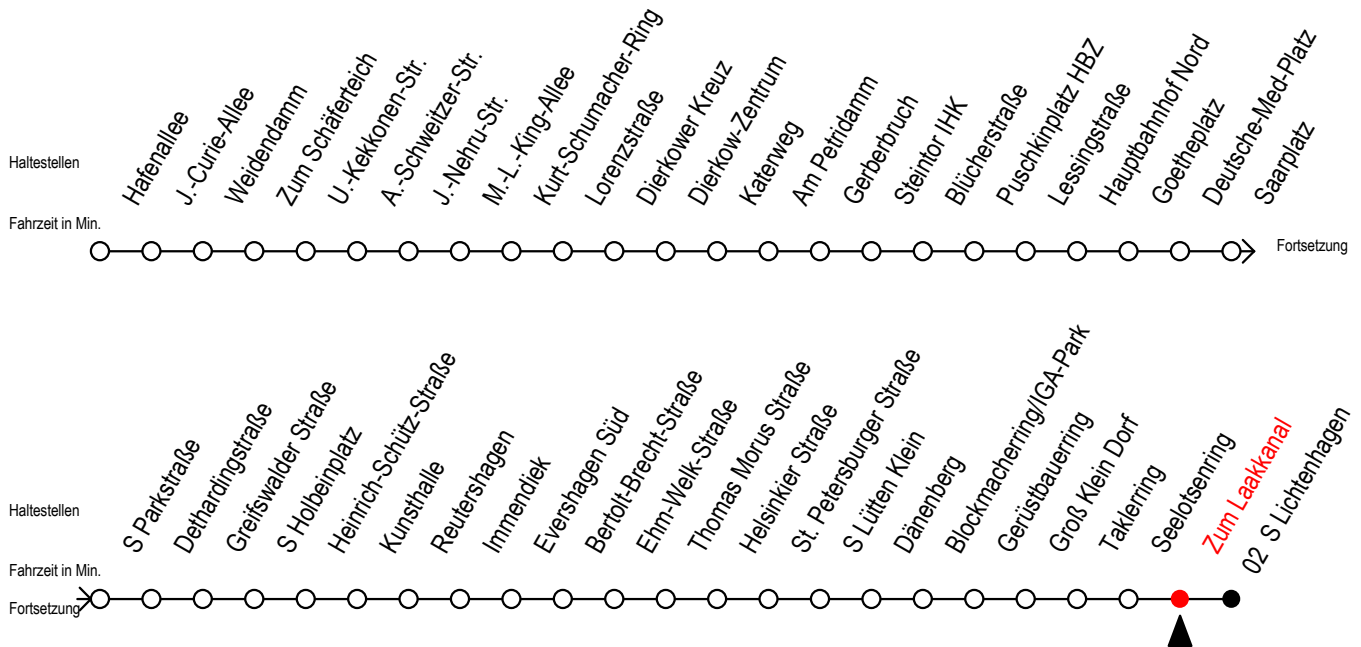

F2 Zum Laakkanal

Gültig ab 03.08.2020

Alle Angaben ohne Gewähr

Richtung: S-Lichtenhagen

Uhr Montag - Freitag

Uhr Samstag

Uhr Sonntag - Feiertag

1	06	1	06	36	1	06	36
2	06	2	06	36	2	06	36
3	06	3	06	36	3	06	36
4	06	4	06	36	4	06	36
5	--	5	06	36	5	06	36
6	--	6	06	36	6	06	36
7	--	7	--		7	06	36