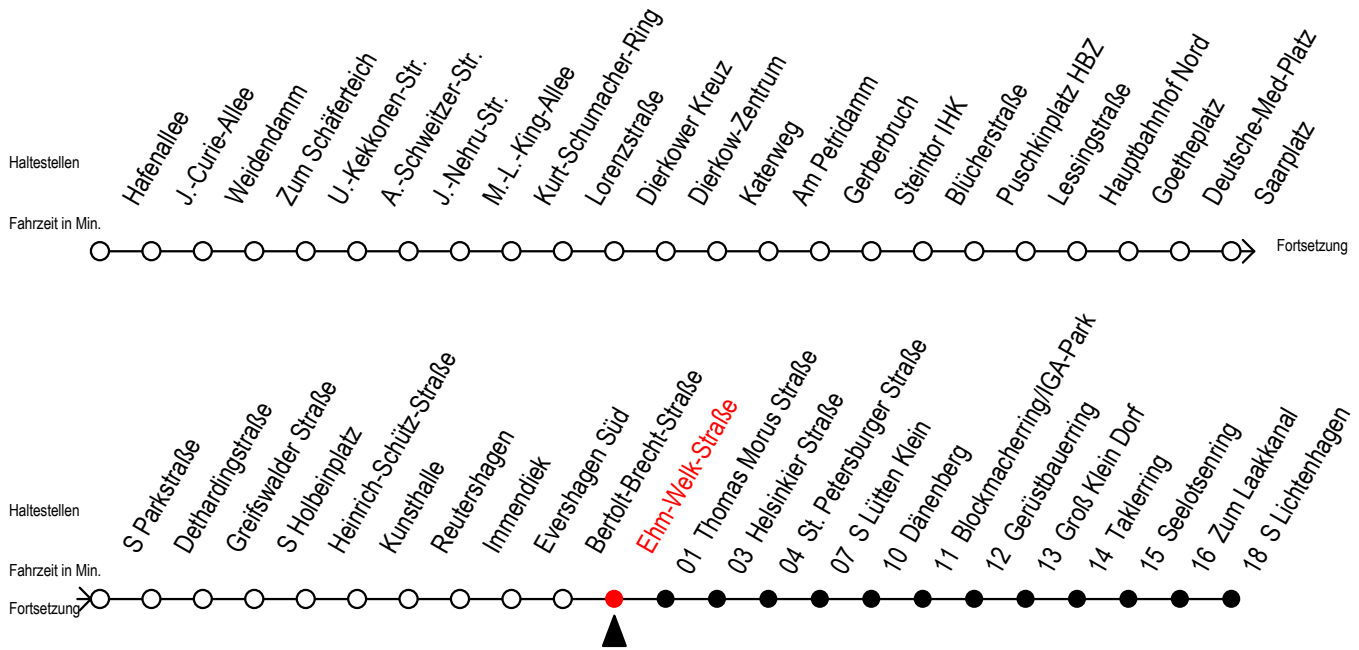

F2 Ehm-Welk-Straße

Gültig ab 03.08.2020

Alle Angaben ohne Gewähr

Richtung: S-Lichtenhagen

Uhr Montag - Freitag		Uhr Samstag		Uhr Sonntag - Feiertag	
0	50	0	50	0	50
1	50	1	20 50	1	20 50
2	50	2	20 50	2	20 50
3	50	3	20 50	3	20 50
4	--	4	20 50	4	20 50
5	--	5	20 50	5	20 50
6	--	6	20	6	20 50
7	--	7	--	7	20 50 ^H
8	--	8	--	8	20 ^H

H = fährt bis S Lütten Klein