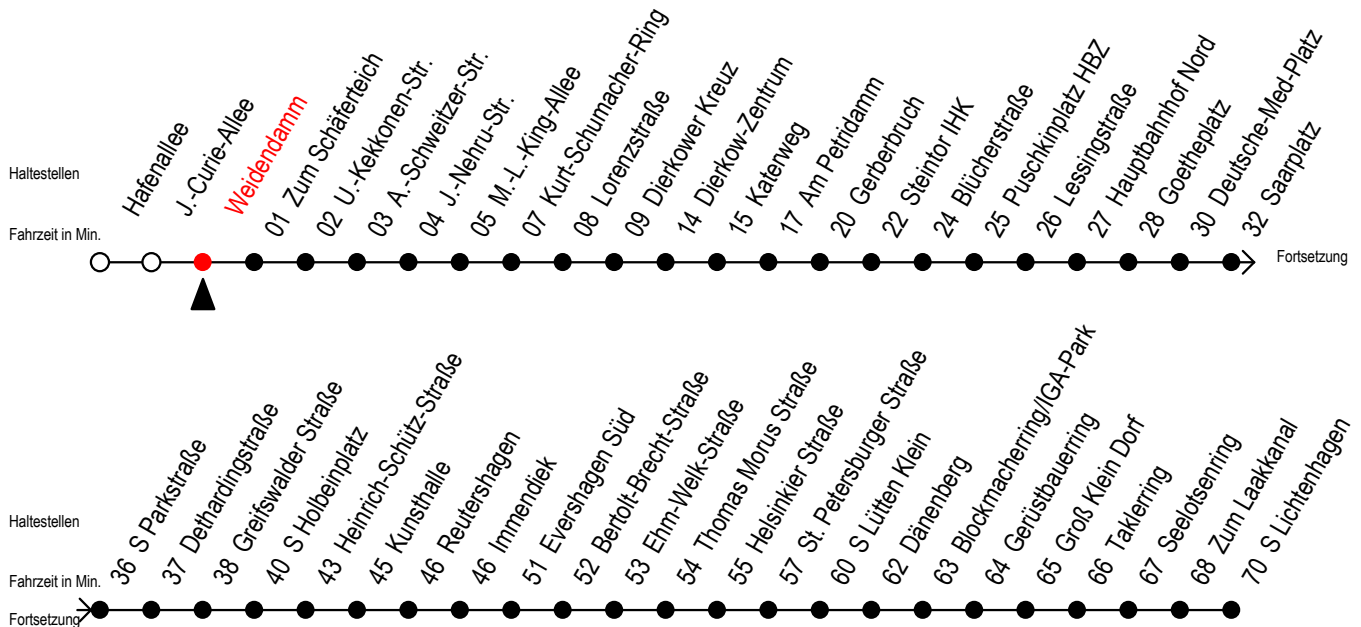

F2 Weidendamm

Gültig ab 03.08.2020

Alle Angaben ohne Gewähr

Richtung: Dierkower Kreuz - S Lichtenhagen

Achtung! Geänderte Linienführung zwischen Steintor und Hauptbahnhof Nord

Uhr Montag - Freitag

Uhr Samstag

Uhr Sonntag - Feiertag

0	57	0	57	0	57
1	57	1	27 57	1	27 57
2	57	2	27 57	2	27 57
3	57 ^D	3	27 57 ^U	3	27 57 ^U
4	--	4	27 ^U 57 ^U	4	27 ^U 57 ^U
5	--	5	27 ^U 57 ^{UB}	5	27 ^U 57 ^U
6	--	6	27 ^D	6	27 ^U 57 ^{UH}
7	--	7	--	7	27 ^{UH} 57 ^D

D = fährt bis Dierkower Kreuz

H = fährt bis S Lütten Klein

B = fährt bis Hauptbahnhof Nord

U = zur Weiterfahrt in Richtung S Lichtenhagen bitte am Dierkower Kreuz umsteigen