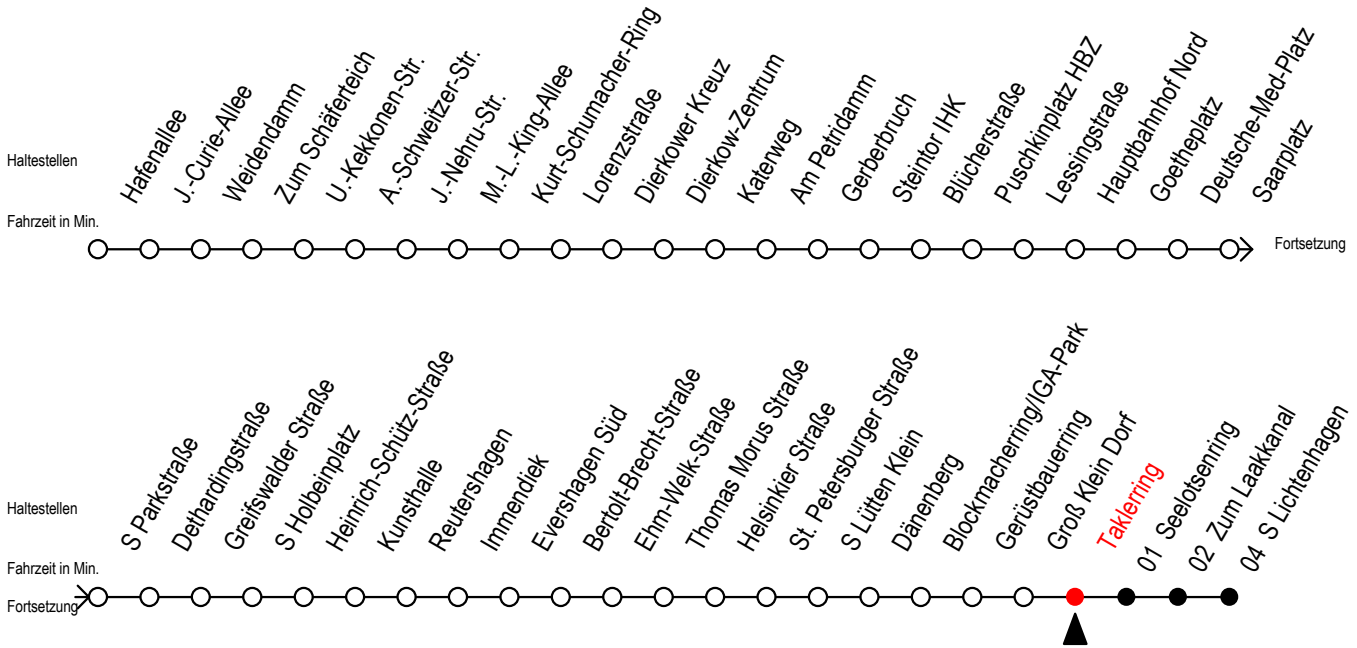

# F2 Taklerring

Gültig ab 03.08.2020

Alle Angaben ohne Gewähr

**Richtung: S-Lichtenhagen**

Uhr Montag - Freitag		Uhr Samstag		Uhr Sonntag - Feiertag	
1	04	1	04 34	1	04 34
2	04	2	04 34	2	04 34
3	04	3	04 34	3	04 34
4	04	4	04 34	4	04 34
5	--	5	04 34	5	04 34
6	--	6	04 34	6	04 34
7	--	7	--	7	04 34