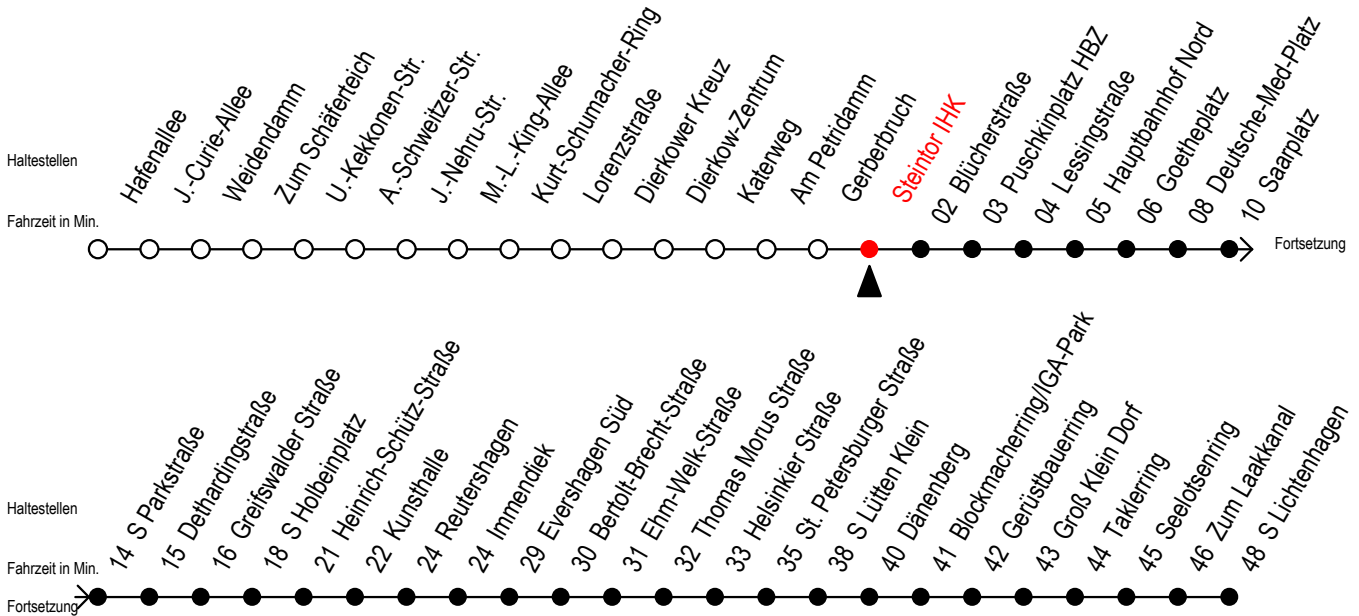

# F2 Steintor IHK

Gültig ab 03.08.2020

Alle Angaben ohne Gewähr

Richtung: S-Lichtenhagen

Achtung! Geänderte Linienführung zwischen Steintor und Hauptbahnhof Nord

## Uhr Montag - Freitag

## Uhr Samstag

B = fährt bis Hauptbahnhof Nord

H = fährt bis S Lütten Klein