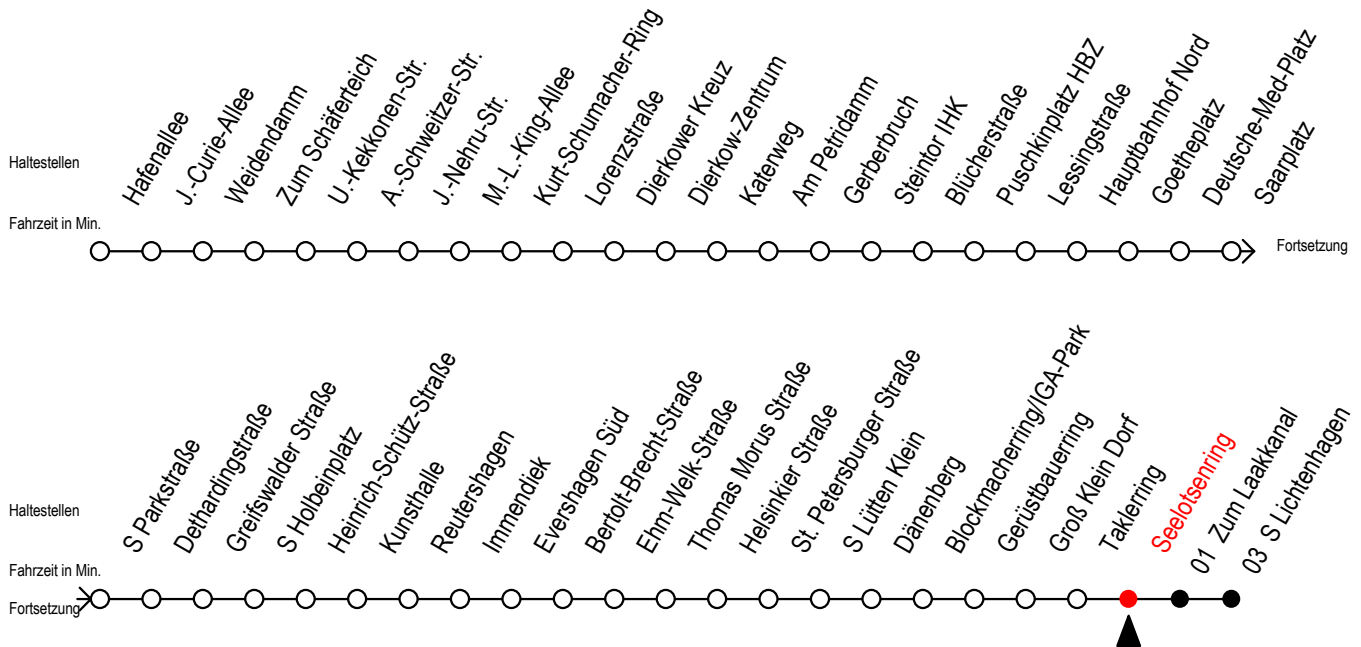

F2 Seelotsenring

Gültig ab 03.08.2020

Alle Angaben ohne Gewähr

Richtung: S-Lichtenhagen

Uhr Montag - Freitag		Uhr Samstag		Uhr Sonntag - Feiertag	
1	05	1	05 35	1	05 35
2	05	2	05 35	2	05 35
3	05	3	05 35	3	05 35
4	05	4	05 35	4	05 35
5	--	5	05 35	5	05 35
6	--	6	05 35	6	05 35
7	--	7	--	7	05 35