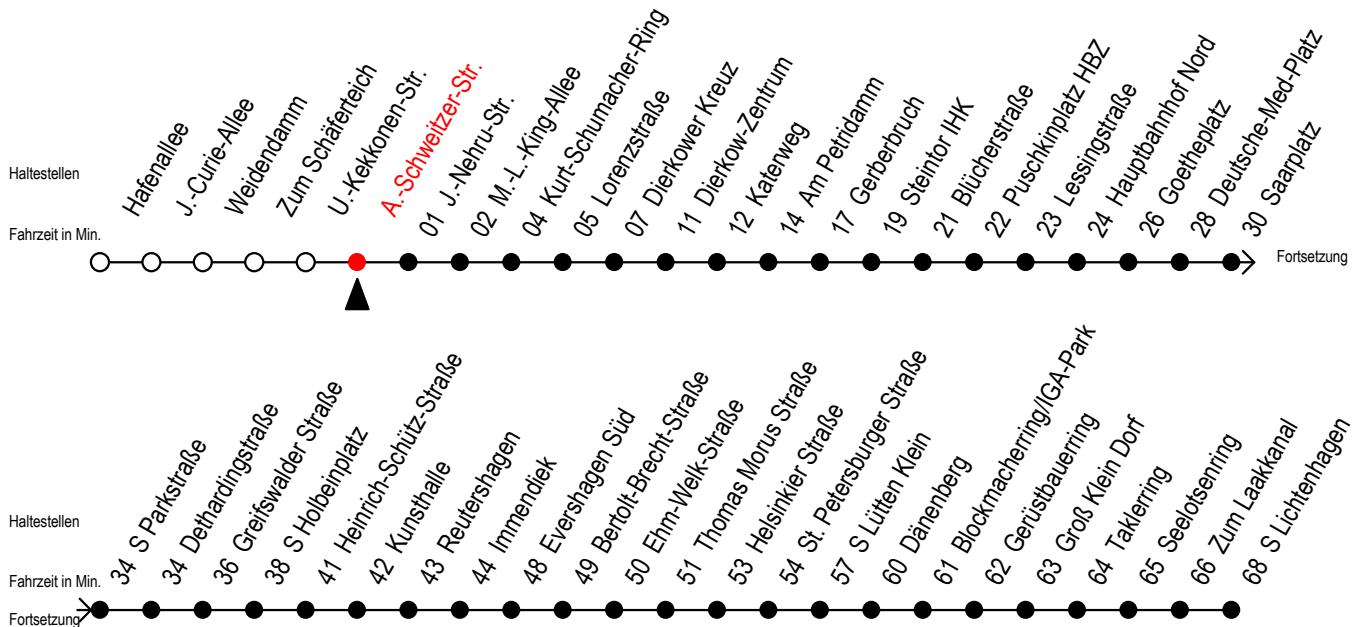

F2 A.-Schweitzer-Str.

Gültig ab 03.08.2020

Alle Angaben ohne Gewähr

Richtung: Dierkower Kreuz - S Lichtenhagen

Achtung! Geänderte Linienführung zwischen Steintor und Hauptbahnhof Nord

Uhr Montag - Freitag

Uhr Samstag

Uhr Sonntag - Feiertag

1	00	1	00	30	1	00	30
2	00	2	00	30	2	00	30
3	00	3	00	30	3	00	30
4	00 ^D	4	00 ^U	30 ^U	4	00 ^U	30 ^U
5	--	5	00 ^U	30 ^U	5	00 ^U	30 ^U
6	--	6	00 ^{UB}	30 ^D	6	00 ^U	30 ^U
7	--	7	--		7	00 ^{UH}	30 ^{UH}
8	--	8	--		8	00 ^D	

D = fährt bis Dierkower Kreuz

H = fährt bis S Lütten Klein

B = fährt bis Hauptbahnhof Nord

U = zur Weiterfahrt in Richtung S Lichtenhagen bitte am Dierkower Kreuz umsteigen