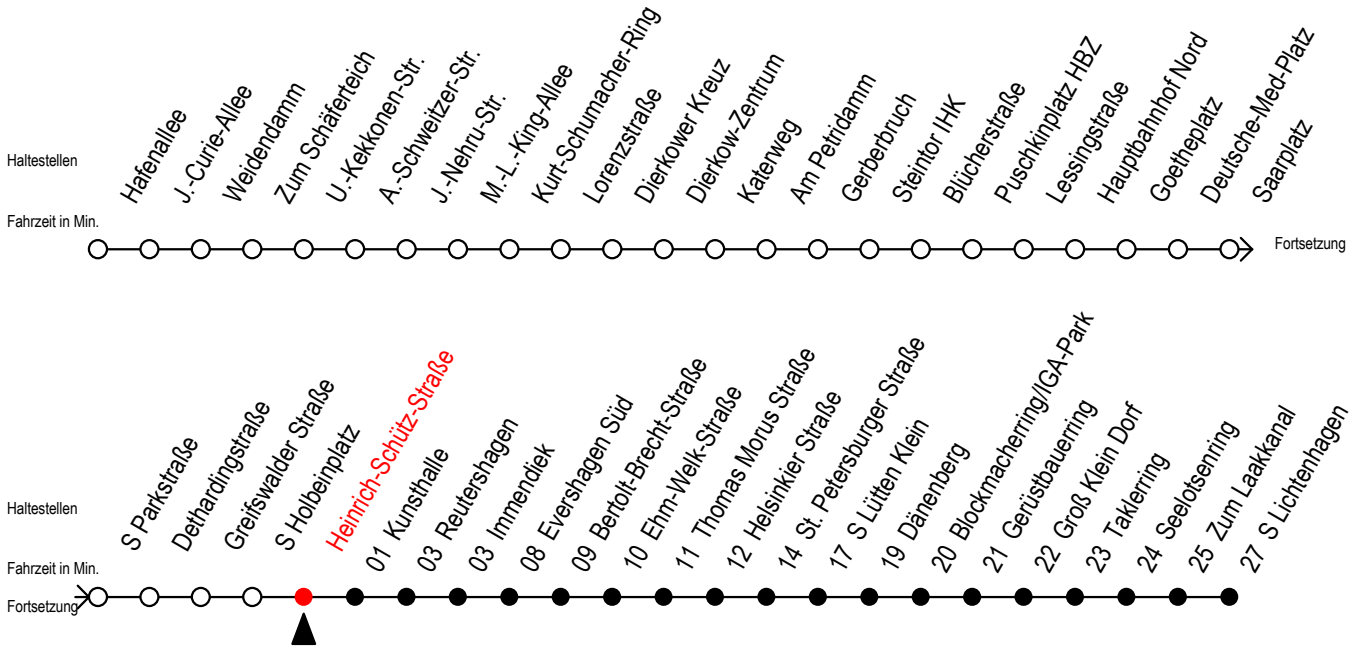

# F2 Heinrich-Schütz-Straße

Gültig ab 03.08.2020

Alle Angaben ohne Gewähr

Richtung: S-Lichtenhagen

## Uhr Montag - Freitag

## Uhr Samstag

H = fährt bis S Lütten Klein