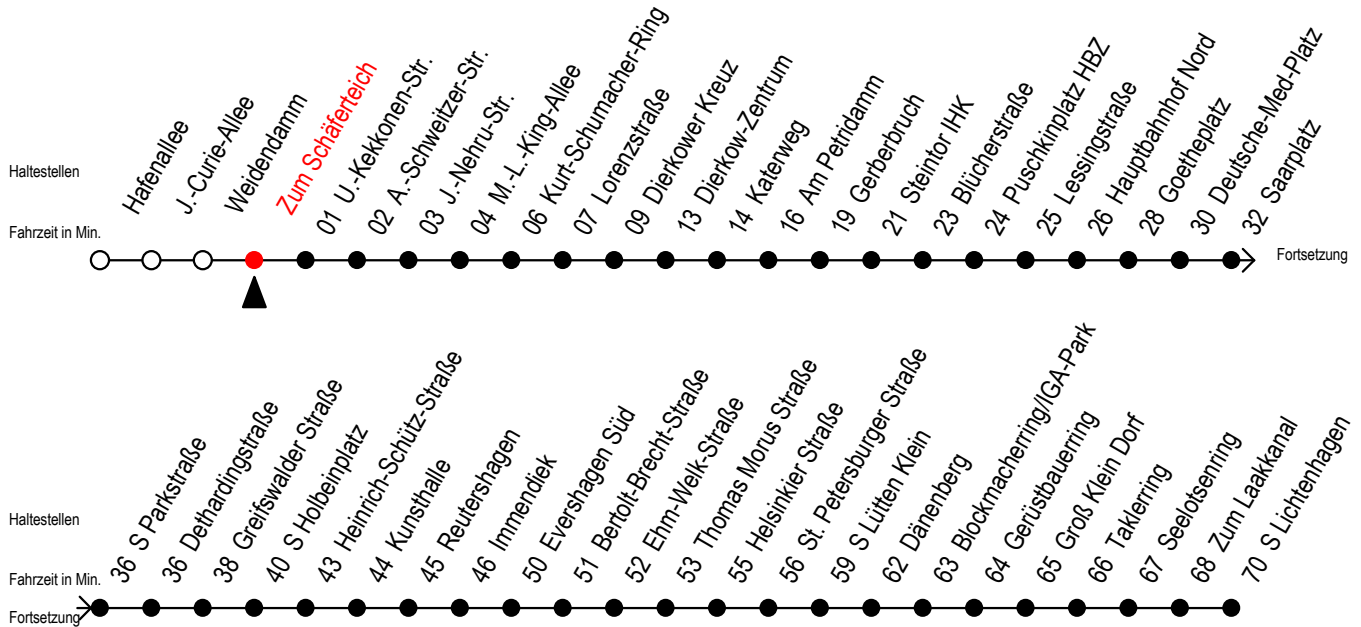

F2 Zum Schäfersteich

Gültig ab 03.08.2020

Alle Angaben ohne Gewähr

Richtung: Dierkower Kreuz - S Lichtenhagen

Achtung! Geänderte Linienführung zwischen Steintor und Hauptbahnhof Nord

Uhr Montag - Freitag		Uhr Samstag		Uhr Sonntag - Feiertag	
0	58	0	58	0	58
1	58	1	28 58	1	28 58
2	58	2	28 58	2	28 58
3	58 ^D	3	28 58 ^U	3	28 58 ^U
4	--	4	28 ^U 58 ^U	4	28 ^U 58 ^U
5	--	5	28 ^U 58 ^{UB}	5	28 ^U 58 ^U
6	--	6	28 ^D	6	28 ^U 58 ^{UH}
7	--	7	--	7	28 ^{UH} 58 ^D

D = fährt bis Dierkower Kreuz
H = fährt bis S Lütten Klein

B = fährt bis Hauptbahnhof Nord
U = zur Weiterfahrt in Richtung S Lichtenhagen bitte am Dierkower Kreuz umsteigen