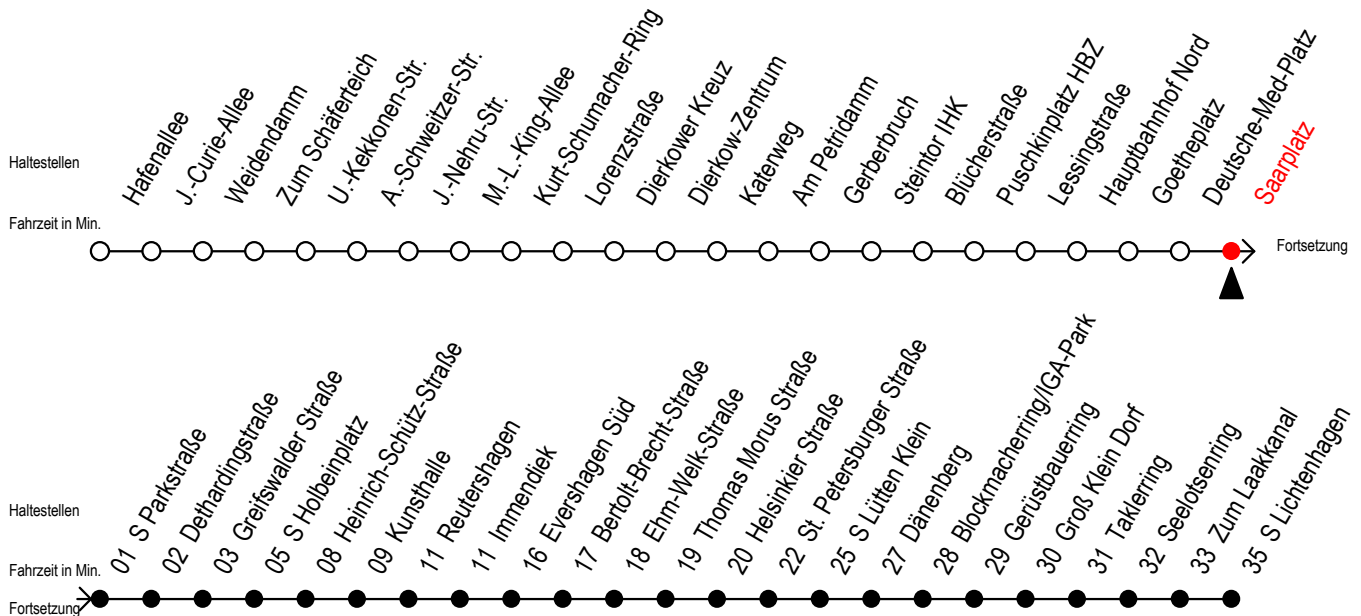

F2 Saarplatz

Gültig ab 03.08.2020

Alle Angaben ohne Gewähr

Richtung: S-Lichtenhagen

Uhr Montag - Freitag

Uhr Samstag

Uhr Sonntag - Feiertag

0	33	0	33	0	33
1	33	1	03 33	1	03 33
2	33	2	03 33	2	03 33
3	33	3	03 33	3	03 33
4	--	4	03 33	4	03 33
5	--	5	03 33	5	03 33
6	--	6	03	6	03 33
7	--	7	--	7	03 33 ^H
8	--	8	--	8	03 ^H

H = fährt bis S Lütten Klein