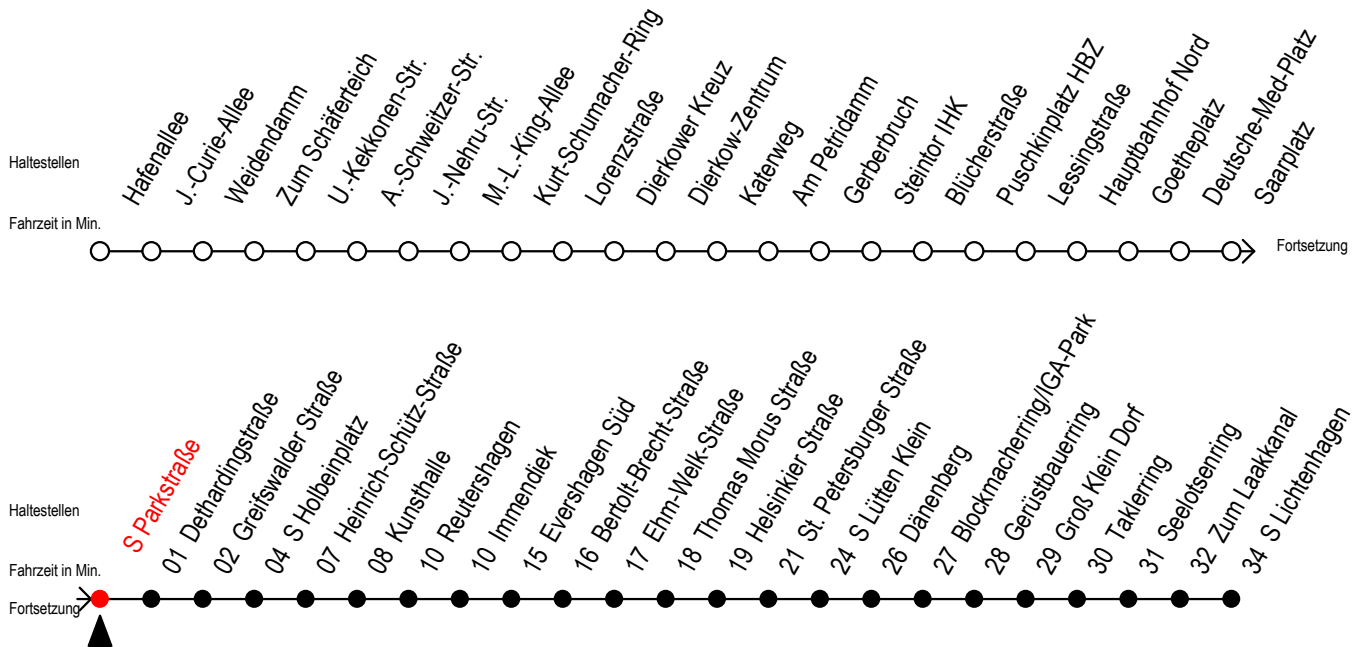

F2 S Parkstraße

Gültig ab 03.08.2020

Alle Angaben ohne Gewähr

Richtung: S-Lichtenhagen

Uhr Montag - Freitag

Uhr Samstag

Uhr Sonntag - Feiertag

0	34	0	34	0	34
1	34	1	04 34	1	04 34
2	34	2	04 34	2	04 34
3	34	3	04 34	3	04 34
4	--	4	04 34	4	04 34
5	--	5	04 34	5	04 34
6	--	6	04	6	04 34
7	--	7	--	7	04 34 ^H
8	--	8	--	8	04 ^H

H = fährt bis S Lütten Klein