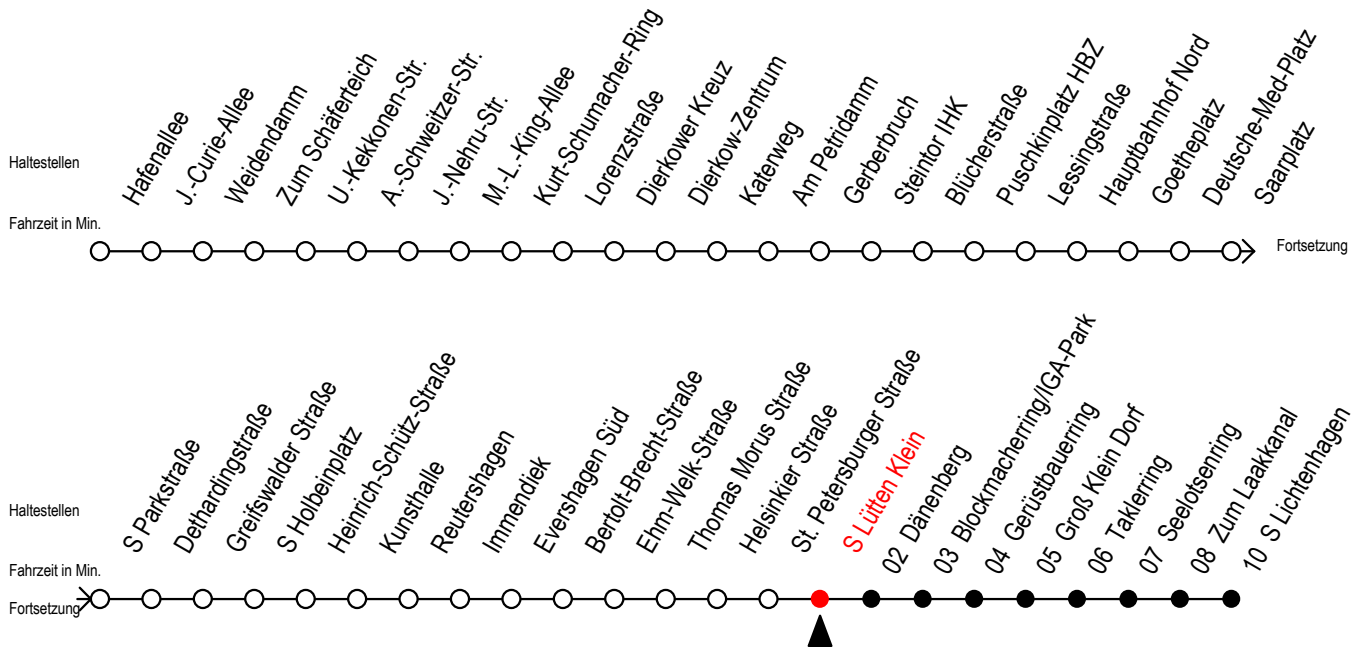

F2 S Lütten Klein

Gültig ab 03.08.2020

Alle Angaben ohne Gewähr

Richtung: S-Lichtenhagen

Uhr Montag - Freitag		Uhr Samstag		Uhr Sonntag - Feiertag	
0	58	0	58	0	58
1	58	1	28 58	1	28 58
2	58	2	28 58	2	28 58
3	58	3	28 58	3	28 58
4	--	4	28 58	4	28 58
5	--	5	28 58	5	28 58
6	--	6	28	6	28 58
7	--	7	--	7	28