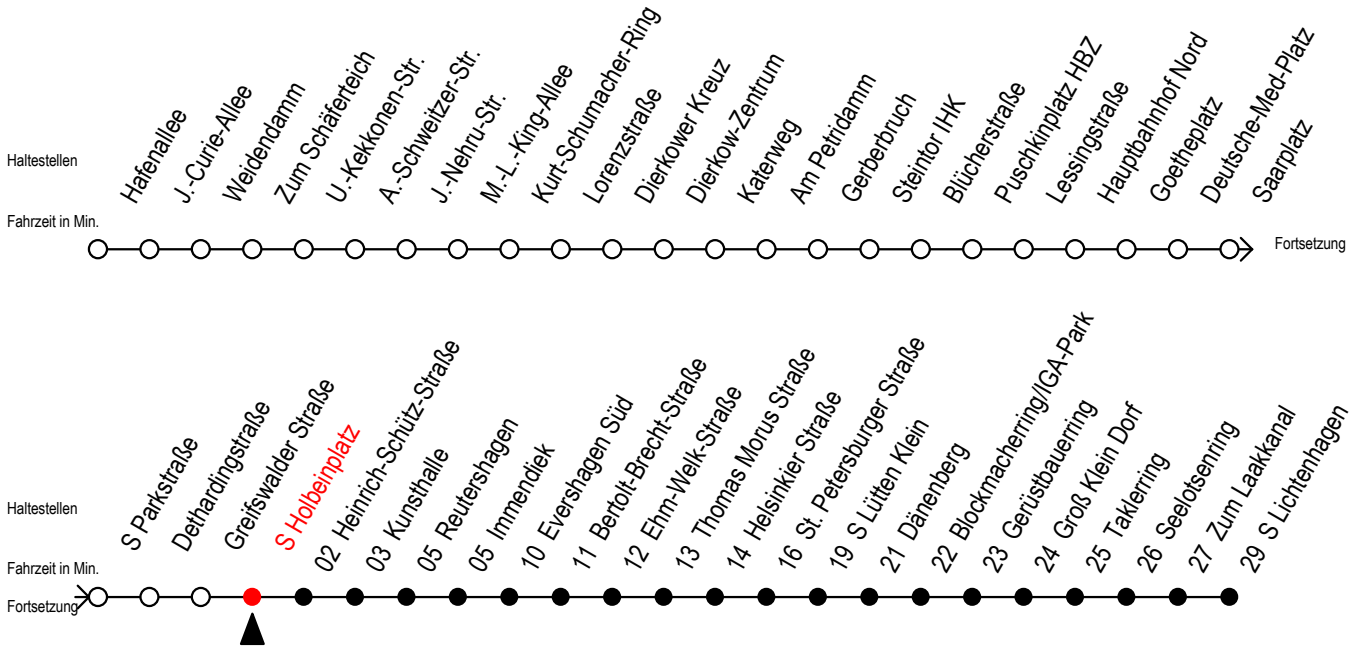

# F2 S Holbeinplatz

Gültig ab 03.08.2020

Alle Angaben ohne Gewähr

## Richtung: S-Lichtenhagen

H = fährt bis S Lütten Klein