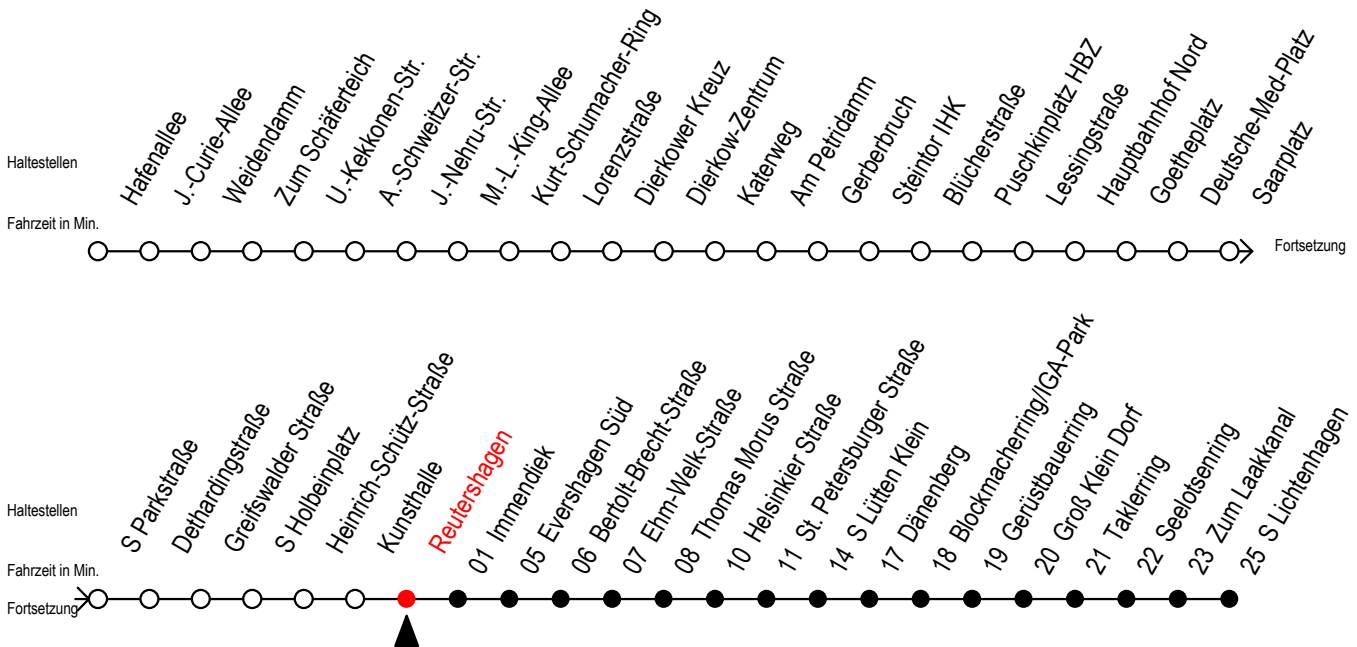

F2 Reutershagen

Gültig ab 03.08.2020

Alle Angaben ohne Gewähr

Richtung: S-Lichtenhagen

| Uhr Montag - Freitag | | Uhr Samstag | | Uhr Sonntag - Feiertag | |
|----------------------|----|-------------|-------|------------------------|--------------------|
| 0 | 43 | 0 | 43 | 0 | 43 |
| 1 | 43 | 1 | 13 43 | 1 | 13 43 |
| 2 | 43 | 2 | 13 43 | 2 | 13 43 |
| 3 | 43 | 3 | 13 43 | 3 | 13 43 |
| 4 | -- | 4 | 13 43 | 4 | 13 43 |
| 5 | -- | 5 | 13 43 | 5 | 13 43 |
| 6 | -- | 6 | 13 | 6 | 13 43 |
| 7 | -- | 7 | -- | 7 | 13 43 ^H |
| 8 | -- | 8 | -- | 8 | 13 ^H |

H = fährt bis S Lütten Klein