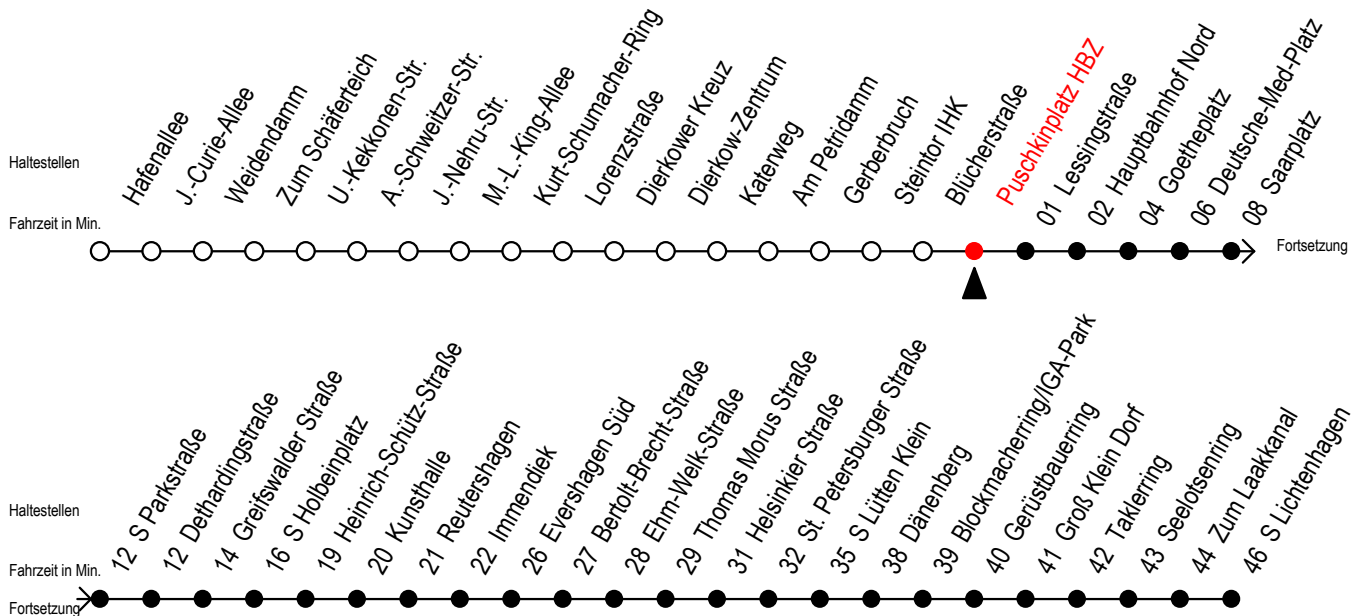

F2 Puschkinplatz HBZ

Gültig ab 03.08.2020

Alle Angaben ohne Gewähr

Richtung: S-Lichtenhagen

Achtung! Geänderte Linienführung zwischen Steintor und Hauptbahnhof Nord

Uhr Montag - Freitag		Uhr Samstag		Uhr Sonntag - Feiertag	
0	22	0	22 52	0	22 52
1	22	1	22 52	1	22 52
2	22	2	22 52	2	22 52
3	22	3	22 52	3	22 52
4	--	4	22 52	4	22 52
5	--	5	22 52	5	22 52
6	--	6	22 ^B	6	22 52
7	--	7	--	7	22 ^H 52 ^H

B = fährt bis Hauptbahnhof Nord

H = fährt bis S Lütten Klein