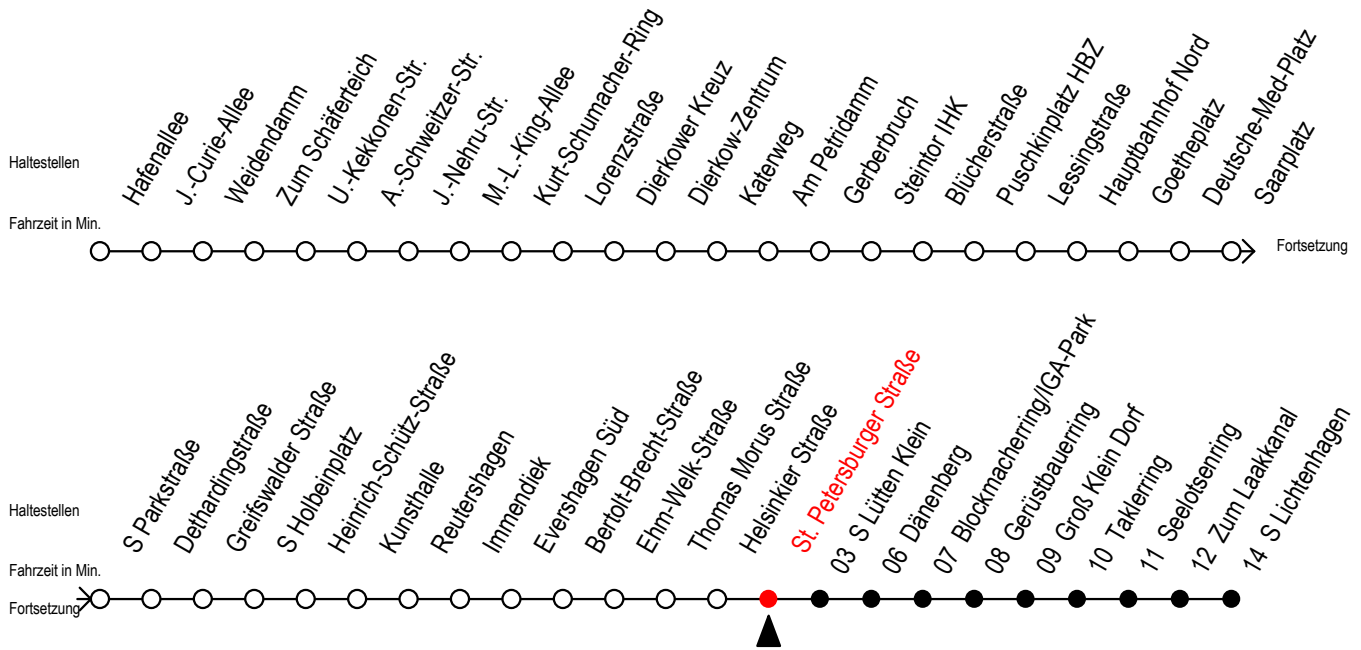

F2 St. Petersburger Straße

Gültig ab 03.08.2020

Alle Angaben ohne Gewähr

Richtung: S-Lichtenhagen

Uhr Montag - Freitag		Uhr Samstag		Uhr Sonntag - Feiertag	
0	54	0	54	0	54
1	54	1	24 54	1	24 54
2	54	2	24 54	2	24 54
3	54	3	24 54	3	24 54
4	--	4	24 54	4	24 54
5	--	5	24 54	5	24 54
6	--	6	24	6	24 54
7	--	7	--	7	24 54 ^H
8	--	8	--	8	24 ^H

H = fährt bis S Lütten Klein