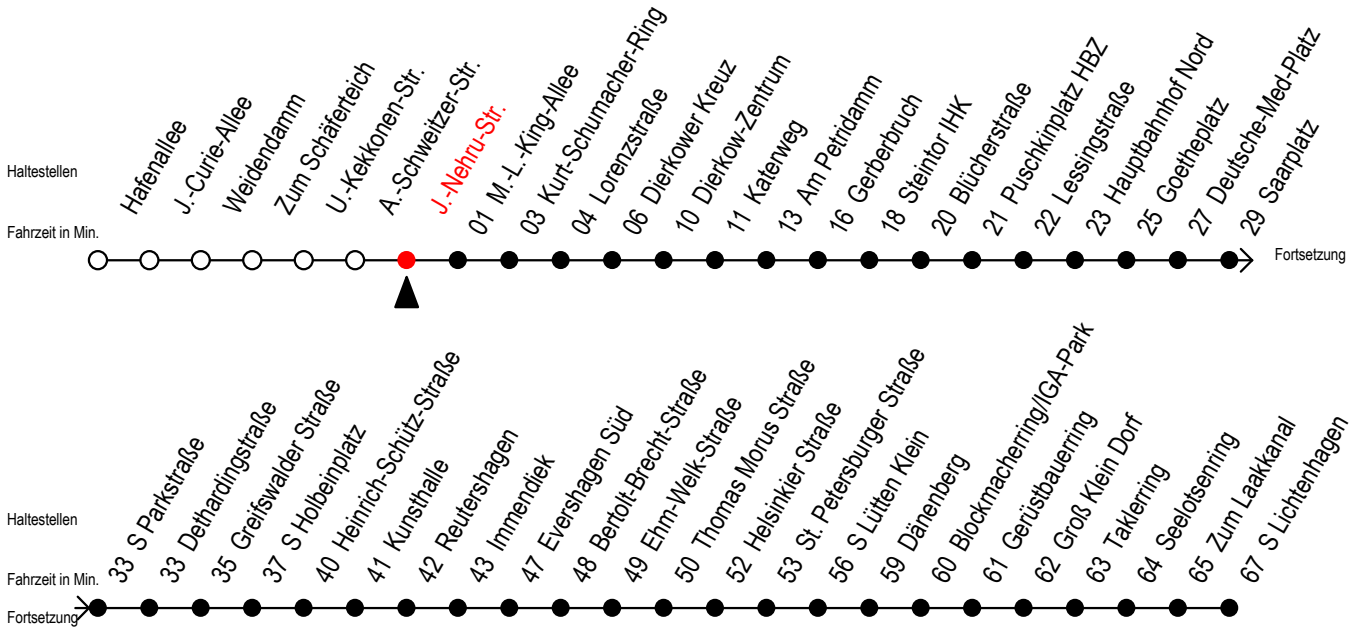

F2 J.-Nehru-Str.

Gültig ab 03.08.2020

Alle Angaben ohne Gewähr

Richtung: Dierkower Kreuz - S Lichtenhagen

Achtung! Geänderte Linienführung zwischen Steintor und Hauptbahnhof Nord

Uhr Montag - Freitag

Uhr Samstag

Uhr Sonntag - Feiertag

1	01	1	01	31	1	01	31
2	01	2	01	31	2	01	31
3	01	3	01	31	3	01	31
4	01 ^D	4	01 ^U	31 ^U	4	01 ^U	31 ^U
5	--	5	01 ^U	31 ^U	5	01 ^U	31 ^U
6	--	6	01 ^{UB}	31 ^D	6	01 ^U	31 ^U
7	--	7	--		7	01 ^{UH}	31 ^{UH}
8	--	8	--		8	01 ^D	

D = fährt bis Dierkower Kreuz

H = fährt bis S Lütten Klein

B = fährt bis Hauptbahnhof Nord

U = zur Weiterfahrt in Richtung S Lichtenhagen bitte am Dierkower Kreuz umsteigen