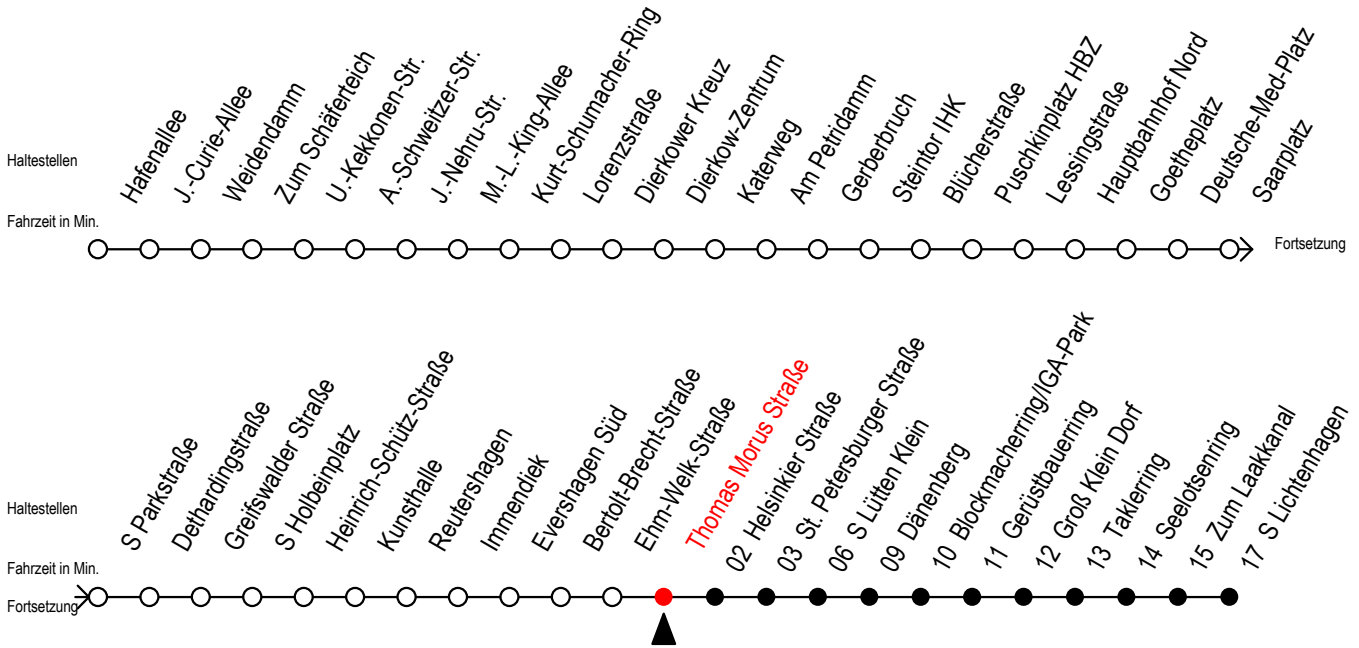

F2 Thomas Morus Straße

Gültig ab 03.08.2020

Alle Angaben ohne Gewähr

Richtung: S-Lichtenhagen

Uhr Montag - Freitag

Uhr Samstag

Uhr Sonntag - Feiertag

0	51	0	51	0	51
1	51	1	21 51	1	21 51
2	51	2	21 51	2	21 51
3	51	3	21 51	3	21 51
4	--	4	21 51	4	21 51
5	--	5	21 51	5	21 51
6	--	6	21	6	21 51
7	--	7	--	7	21 51 ^H
8	--	8	--	8	21 ^H

H = fährt bis S Lütten Klein