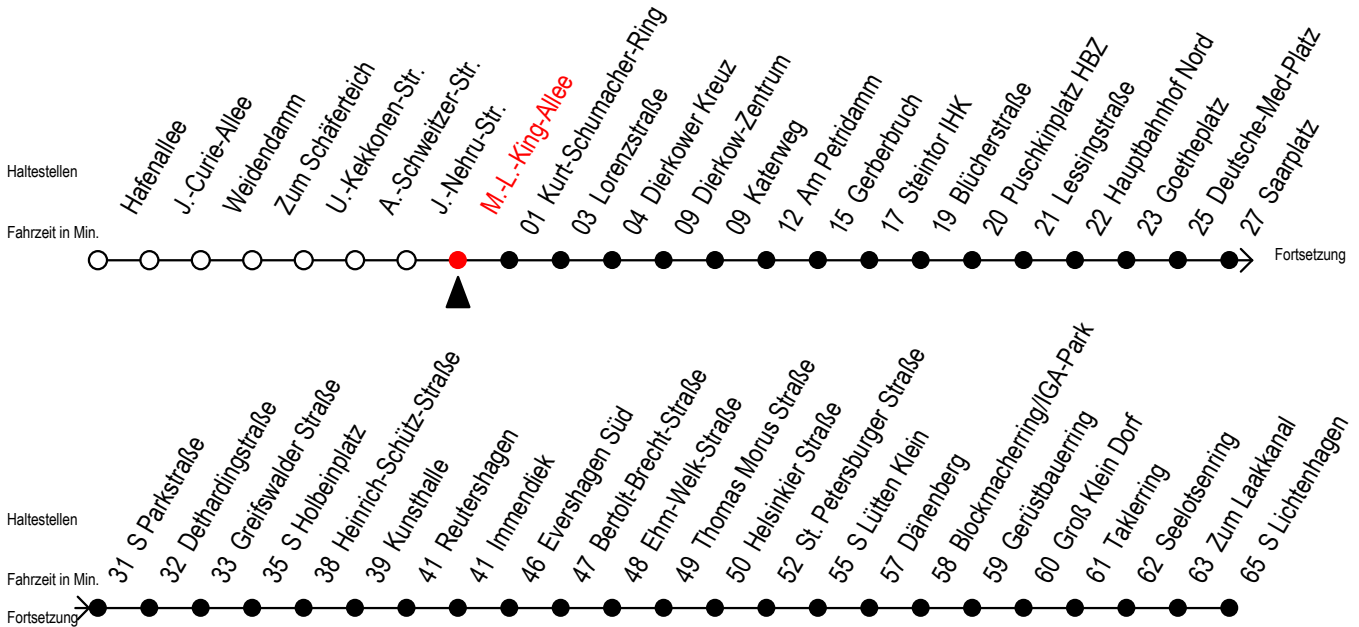

F2 M.-L.-King-Allee

Gültig ab 03.08.2020

Alle Angaben ohne Gewähr

Richtung: Dierkower Kreuz - S Lichtenhagen

Achtung! Geänderte Linienführung zwischen Steintor und Hauptbahnhof Nord

Uhr Montag - Freitag

Uhr Samstag

Uhr Sonntag - Feiertag

1	02	1	02	32	1	02	32
2	02	2	02	32	2	02	32
3	02	3	02	32	3	02	32
4	02 ^D	4	02 ^U	32 ^U	4	02 ^U	32 ^U
5	--	5	02 ^U	32 ^U	5	02 ^U	32 ^U
6	--	6	02 ^{UB}	32 ^D	6	02 ^U	32 ^U
7	--	7	--		7	02 ^{UH}	32 ^{UH}
8	--	8	--		8	02 ^D	

D = fährt bis Dierkower Kreuz

H = fährt bis S Lütten Klein

B = fährt bis Hauptbahnhof Nord

U = zur Weiterfahrt in Richtung S Lichtenhagen bitte am Dierkower Kreuz umsteigen