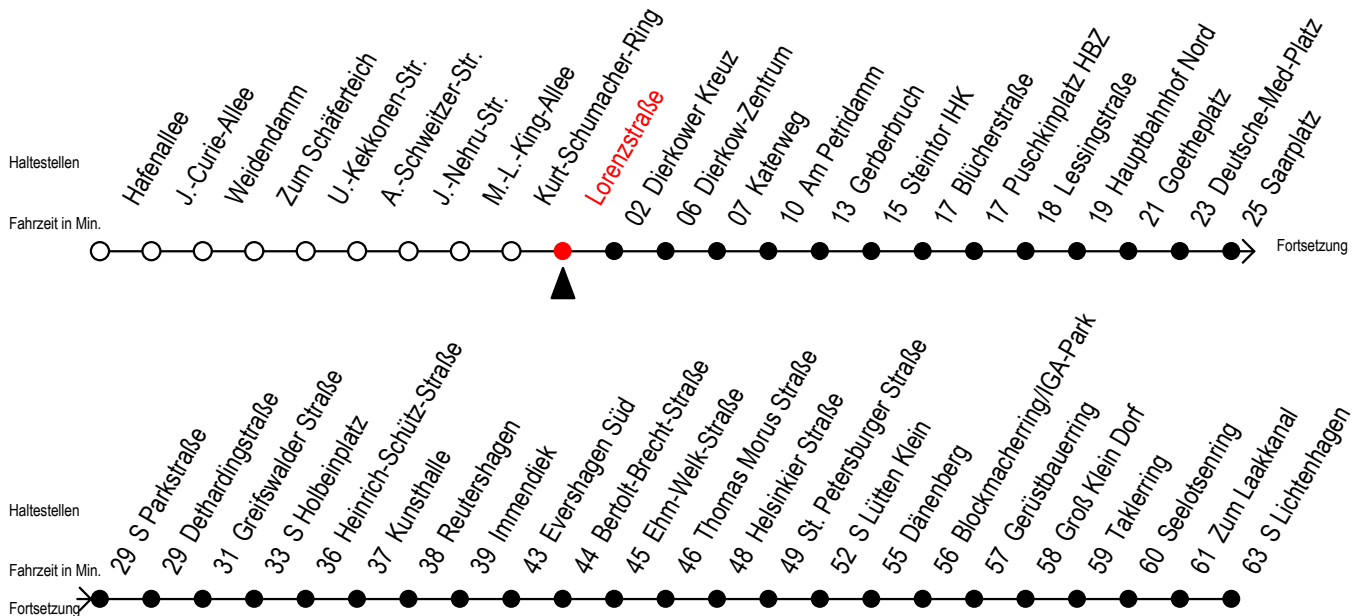

F2 Lorenzstraße

Gültig ab 03.08.2020

Alle Angaben ohne Gewähr

Richtung: Dierkower Kreuz - S Lichtenhagen

Achtung! Geänderte Linienführung zwischen Steintor und Hauptbahnhof Nord

Uhr Montag - Freitag

Uhr Samstag

Uhr Sonntag - Feiertag

1	05	1	05	35	1	05	35
2	05	2	05	35	2	05	35
3	05	3	05	35	3	05	35
4	05 ^D	4	05 ^U	35 ^U	4	05 ^U	35 ^U
5	--	5	05 ^U	35 ^U	5	05 ^U	35 ^U
6	--	6	05 ^{UB}	34 ^D	6	05 ^U	35 ^U
7	--	7	--		7	05 ^{UH}	35 ^{UH}
8	--	8	--		8	04 ^D	

D = fährt bis Dierkower Kreuz

H = fährt bis S Lütten Klein

B = fährt bis Hauptbahnhof Nord

U = zur Weiterfahrt in Richtung S Lichtenhagen bitte am Dierkower Kreuz umsteigen