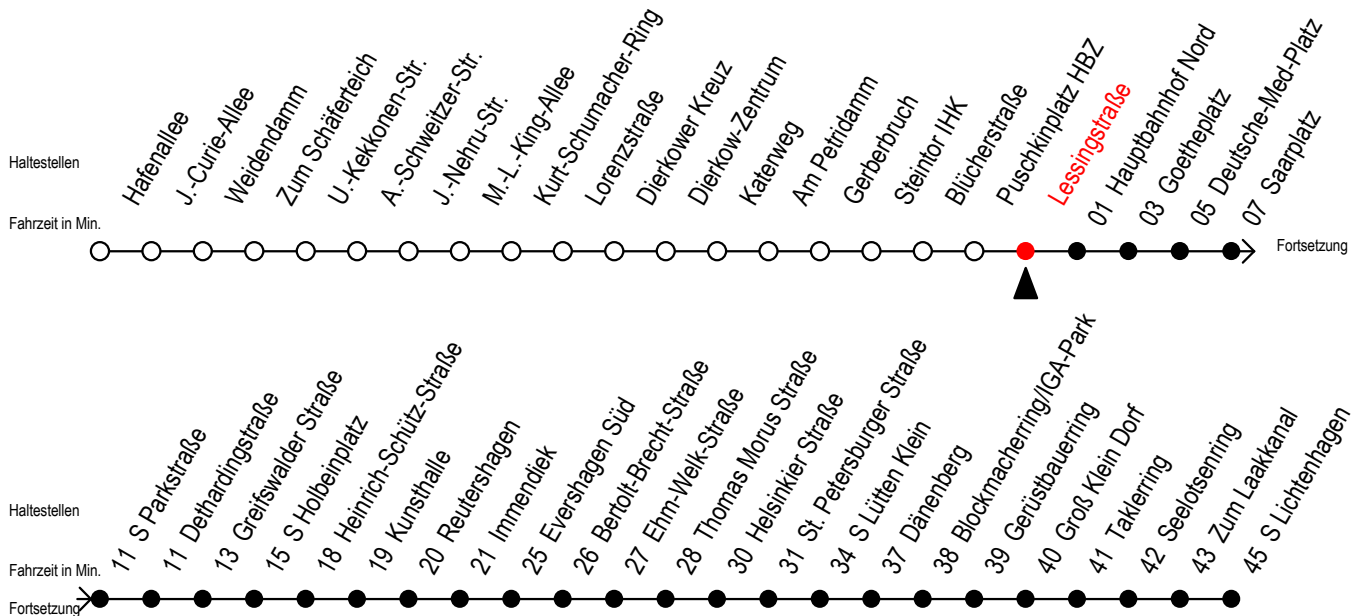

F2 Lessingstraße

Gültig ab 03.08.2020

Alle Angaben ohne Gewähr

Richtung: S-Lichtenhagen

Achtung! Geänderte Linienführung zwischen Steintor und Hauptbahnhof Nord

Uhr Montag - Freitag

Uhr Samstag

Uhr Sonntag - Feiertag

0	23	0	23	53	0	23	53
1	23	1	23	53	1	23	53
2	23	2	23	53	2	23	53
3	23	3	23	53	3	23	53
4	--	4	23	53	4	23	53
5	--	5	23	53	5	23	53
6	--	6	23 ^B		6	23	53
7	--	7	--		7	23 ^H	53 ^H

B = fährt bis Hauptbahnhof Nord

H = fährt bis S Lütten Klein