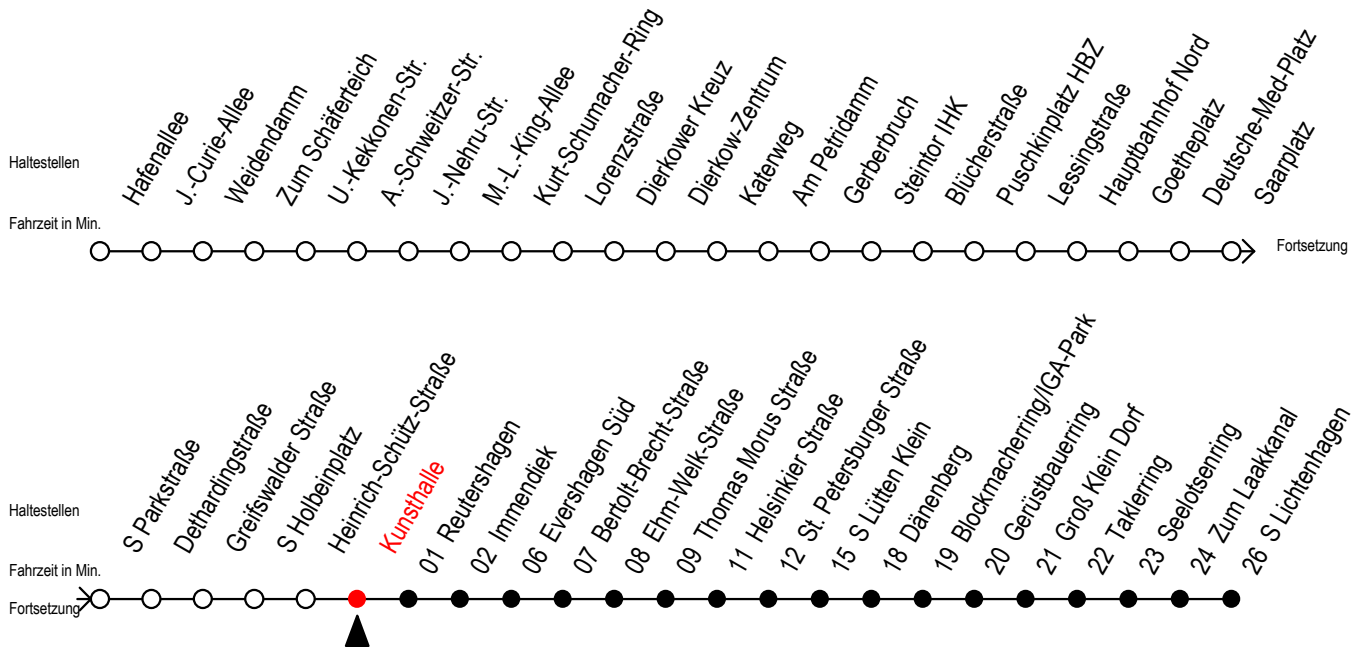

F2 Kunsthalle

Gültig ab 03.08.2020

Alle Angaben ohne Gewähr

Richtung: S-Lichtenhagen

Uhr Montag - Freitag

Uhr Samstag

Uhr Sonntag - Feiertag

0	42	0	42	0	42
1	42	1	12 42	1	12 42
2	42	2	12 42	2	12 42
3	42	3	12 42	3	12 42
4	--	4	12 42	4	12 42
5	--	5	12 42	5	12 42
6	--	6	12	6	12 42
7	--	7	--	7	12 42 ^H
8	--	8	--	8	12 ^H

H = fährt bis S Lütten Klein