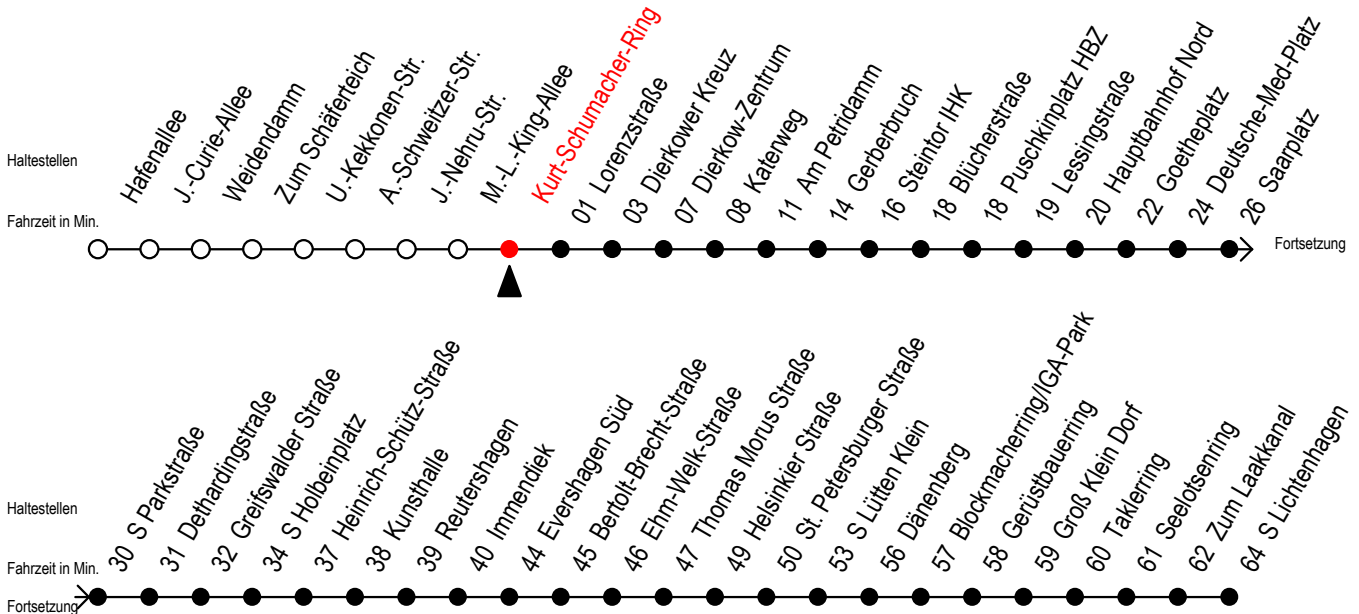

# F2 Kurt-Schumacher-Ring

Gültig ab 03.08.2020

Alle Angaben ohne Gewähr

Richtung: Dierkower Kreuz - S Lichtenhagen

Achtung! Geänderte Linienführung zwischen Steintor und Hauptbahnhof Nord

## Uhr Montag - Freitag

## Uhr Sonntag - Feiertag

1	04	1	04	34	1	04	34
2	04	2	04	34	2	04	34
3	04	3	04	34	3	04	34
4	04 <sup>D</sup>	4	04 <sup>U</sup>	34 <sup>U</sup>	4	04 <sup>U</sup>	34 <sup>U</sup>
5	--	5	04 <sup>U</sup>	34 <sup>U</sup>	5	04 <sup>U</sup>	34 <sup>U</sup>
6	--	6	04 <sup>UB</sup>	33 <sup>D</sup>	6	04 <sup>U</sup>	34 <sup>U</sup>
7	--	7	--		7	04 <sup>UH</sup>	34 <sup>UH</sup>
8	--	8	--		8	03 <sup>D</sup>	

D = fährt bis Dierkower Kreuz

H = fährt bis S Lütten Klein

B = fährt bis Hauptbahnhof Nord

U = zur Weiterfahrt in Richtung S Lichtenhagen bitte am Dierkower Kreuz umsteigen