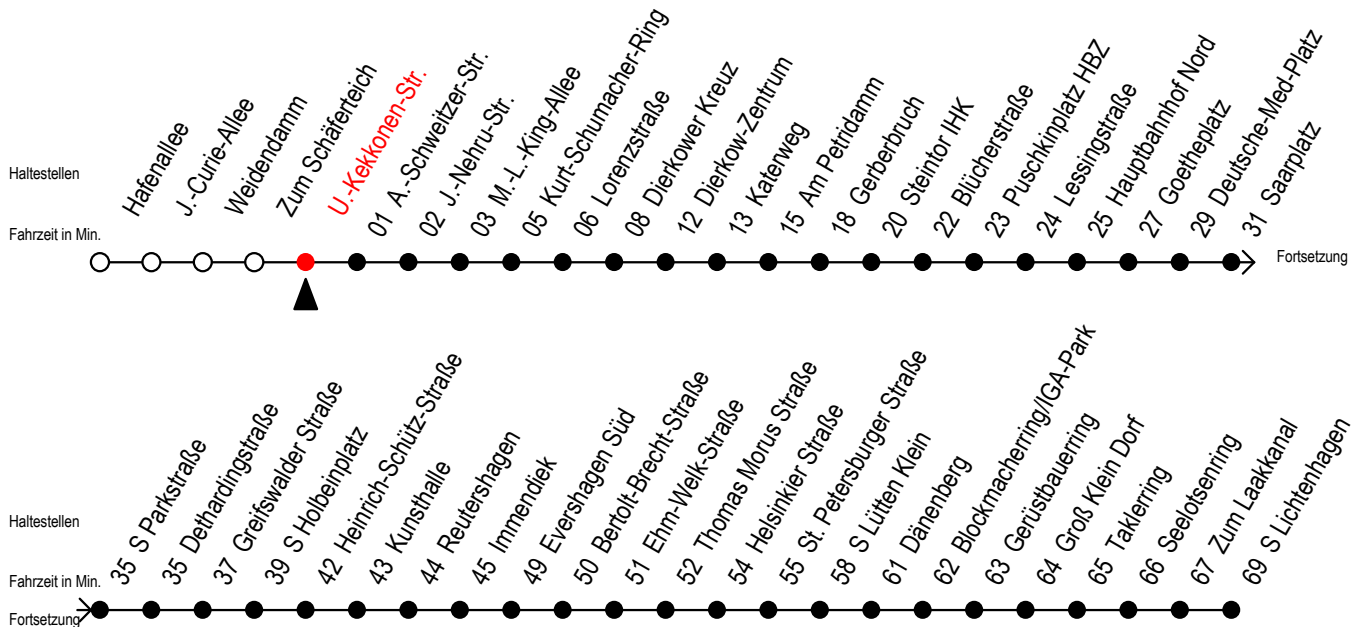

F2 U.-Kekkonen-Str.

Gültig ab 03.08.2020

Alle Angaben ohne Gewähr

Richtung: Dierkower Kreuz - S Lichtenhagen

Achtung! Geänderte Linienführung zwischen Steintor und Hauptbahnhof Nord

Uhr Montag - Freitag

Uhr Samstag

Uhr Sonntag - Feiertag

0	59	0	59	0	59
1	59	1	29 59	1	29 59
2	59	2	29 59	2	29 59
3	59 ^D	3	29 59 ^U	3	29 59 ^U
4	--	4	29 ^U 59 ^U	4	29 ^U 59 ^U
5	--	5	29 ^U 59 ^{UB}	5	29 ^U 59 ^U
6	--	6	29 ^D	6	29 ^U 59 ^{UH}
7	--	7	--	7	29 ^{UH} 59 ^D

D = fährt bis Dierkower Kreuz

H = fährt bis S Lütten Klein

B = fährt bis Hauptbahnhof Nord

U = zur Weiterfahrt in Richtung S Lichtenhagen bitte am Dierkower Kreuz umsteigen