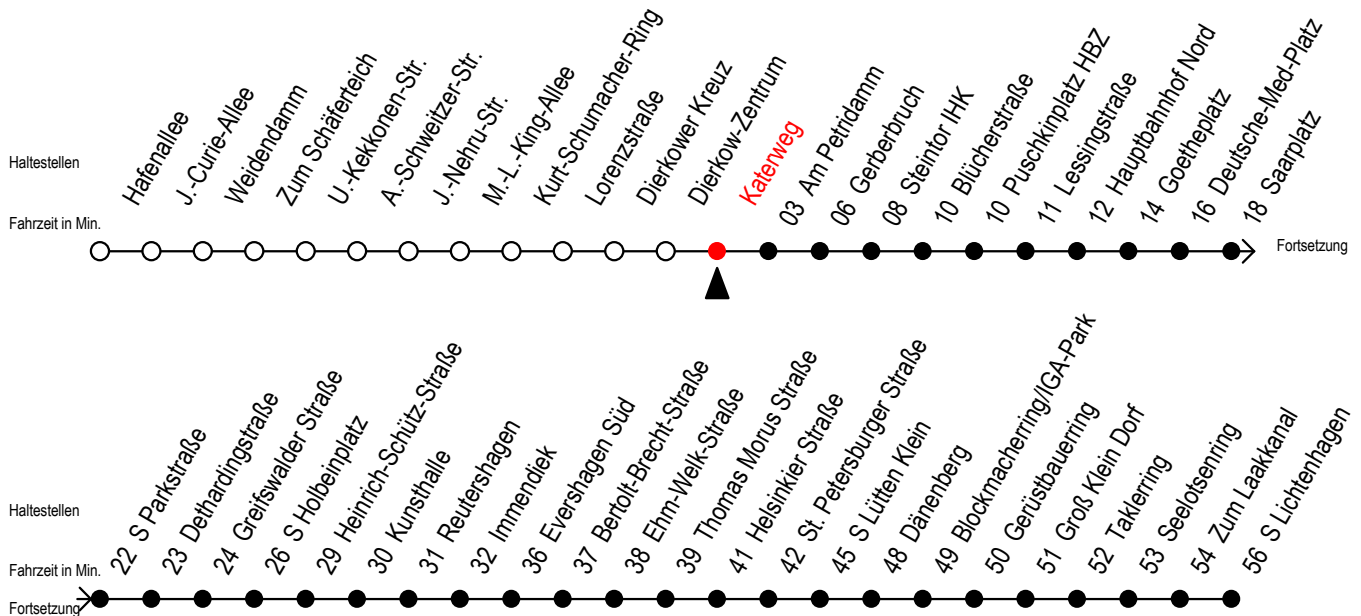

# F2 Katerweg

Gültig ab 03.08.2020

Alle Angaben ohne Gewähr

Richtung: S-Lichtenhagen

Achtung! Geänderte Linienführung zwischen Steintor und Hauptbahnhof Nord

Uhr Montag - Freitag		Uhr Samstag		Uhr Sonntag - Feiertag	
0	12	0	12 42	0	12 42
1	12	1	12 42	1	12 42
2	12	2	12 42	2	12 42
3	12	3	12 42	3	12 42
4	--	4	12 42	4	12 42
5	--	5	12 42	5	12 42
6	--	6	12 <sup>B</sup>	6	12 42
7	--	7	--	7	12 <sup>H</sup> 42 <sup>H</sup>

B = fährt bis Hauptbahnhof Nord

H = fährt bis S Lütten Klein