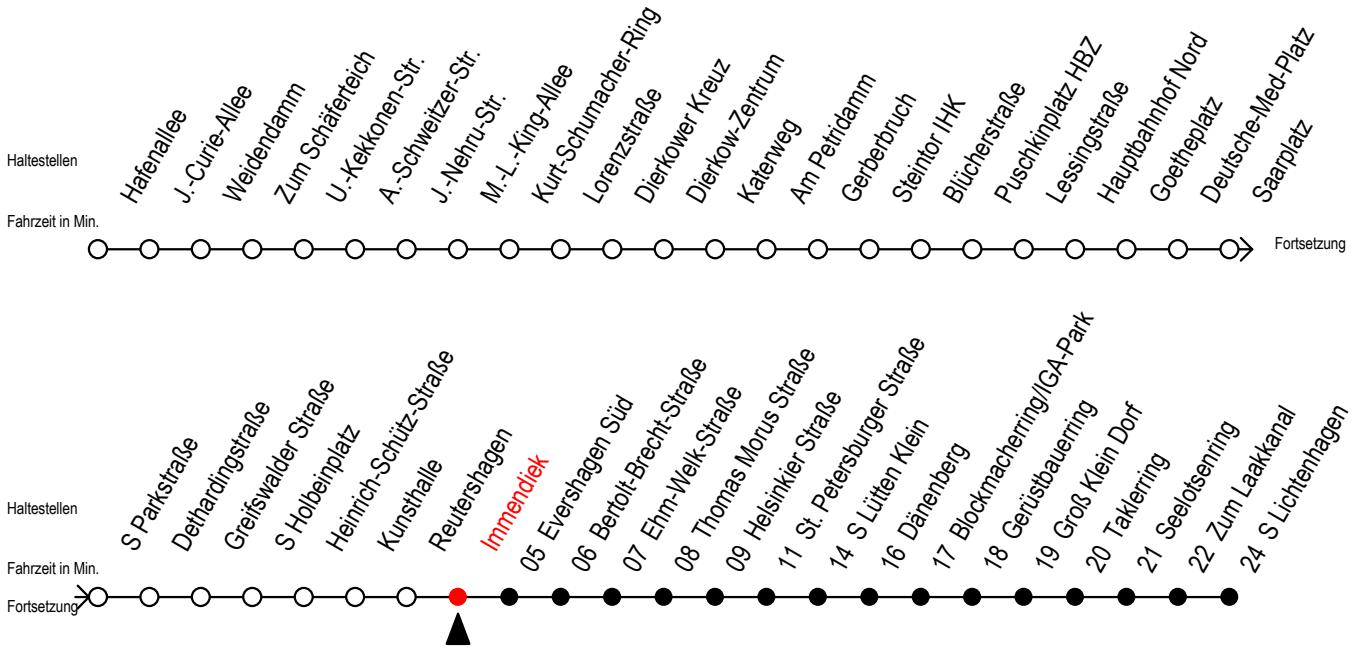

# F2 Immendiek

Gültig ab 03.08.2020

Alle Angaben ohne Gewähr

Richtung: S-Lichtenhagen

## Uhr Montag - Freitag

## Uhr Samstag

H = fährt bis S Lütten Klein