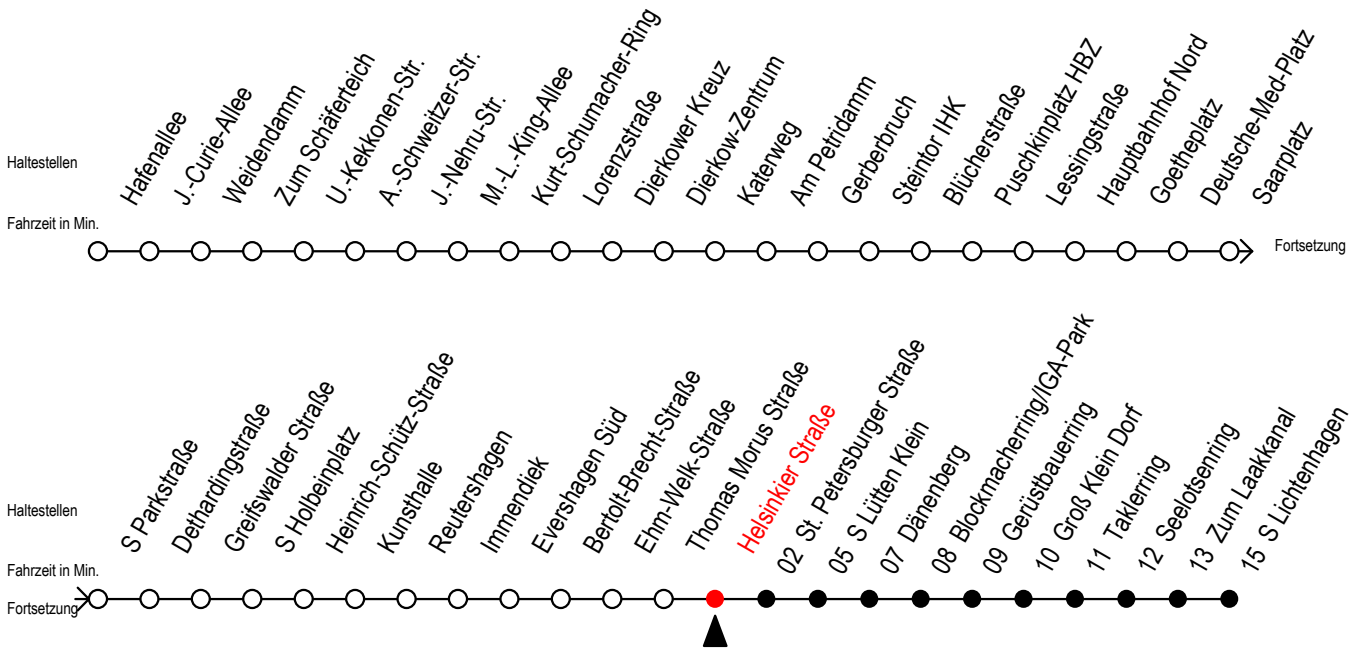

# F2 Helsinkier Straße

Gültig ab 03.08.2020

Alle Angaben ohne Gewähr

Richtung: S-Lichtenhagen

Uhr Montag - Freitag		Uhr Samstag		Uhr Sonntag - Feiertag	
0	53	0	53	0	53
1	53	1	23 53	1	23 53
2	53	2	23 53	2	23 53
3	53	3	23 53	3	23 53
4	--	4	23 53	4	23 53
5	--	5	23 53	5	23 53
6	--	6	23	6	23 53
7	--	7	--	7	23 53 <sup>H</sup>
8	--	8	--	8	23 <sup>H</sup>

H = fährt bis S Lütten Klein