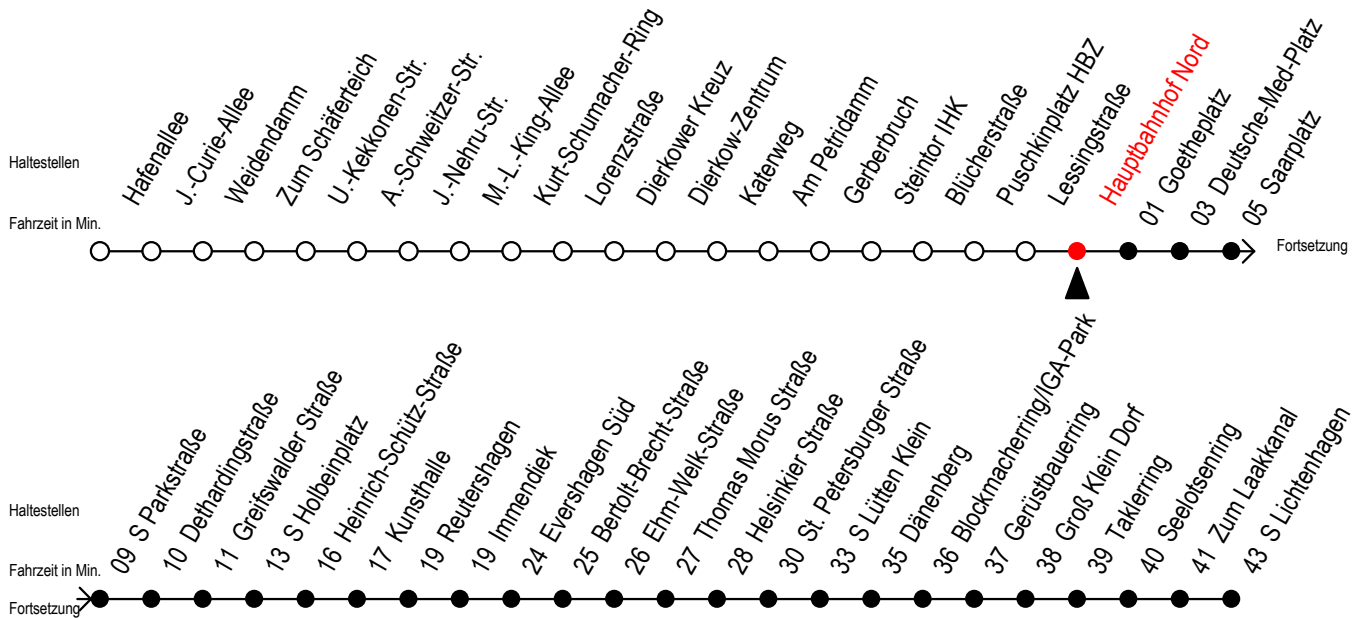

F2 Hauptbahnhof Nord

Gültig ab 03.08.2020

Alle Angaben ohne Gewähr

Richtung: S-Lichtenhagen

Uhr Montag - Freitag

Uhr Samstag

Uhr Sonntag - Feiertag

0	25	0	25	55	0	25	55
1	25	1	25	55	1	25	55
2	25	2	25	55	2	25	55
3	25	3	25	55	3	25	55
4	--	4	25	55	4	25	55
5	--	5	25	55	5	25	55
6	--	6	--		6	25	55
7	--	7	--		7	25 ^H	55 ^H

H = fährt bis S Lütten Klein