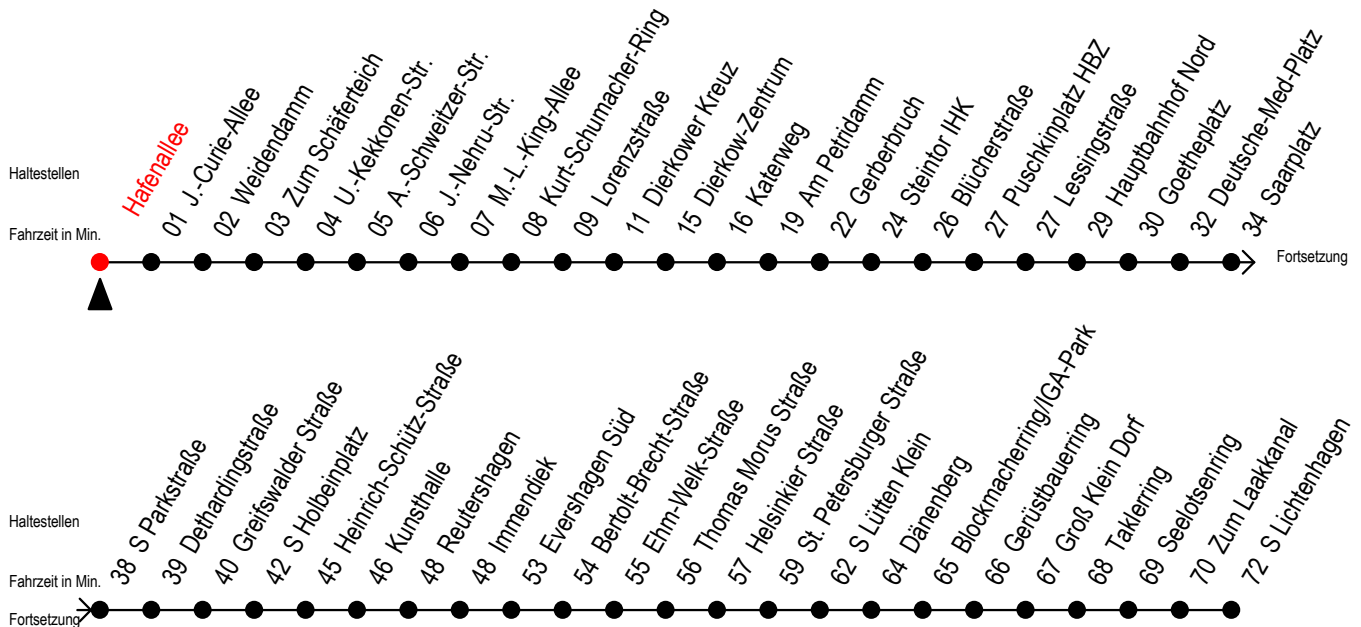

# F2 Hafenallee

Gültig ab 03.08.2020

Alle Angaben ohne Gewähr

Richtung: Dierkower Kreuz - S Lichtenhagen

Achtung! Geänderte Linienführung zwischen Steintor und Hauptbahnhof Nord

## Uhr Montag - Freitag

## Uhr Samstag

**D** = fährt bis Dierkower Kreuz

**H** = fährt bis S Lütten Klein

**B** = fährt bis Hauptbahnhof Nord

**U** = zur Weiterfahrt in Richtung S Lichtenhagen bitte am Dierkower Kreuz umsteigen