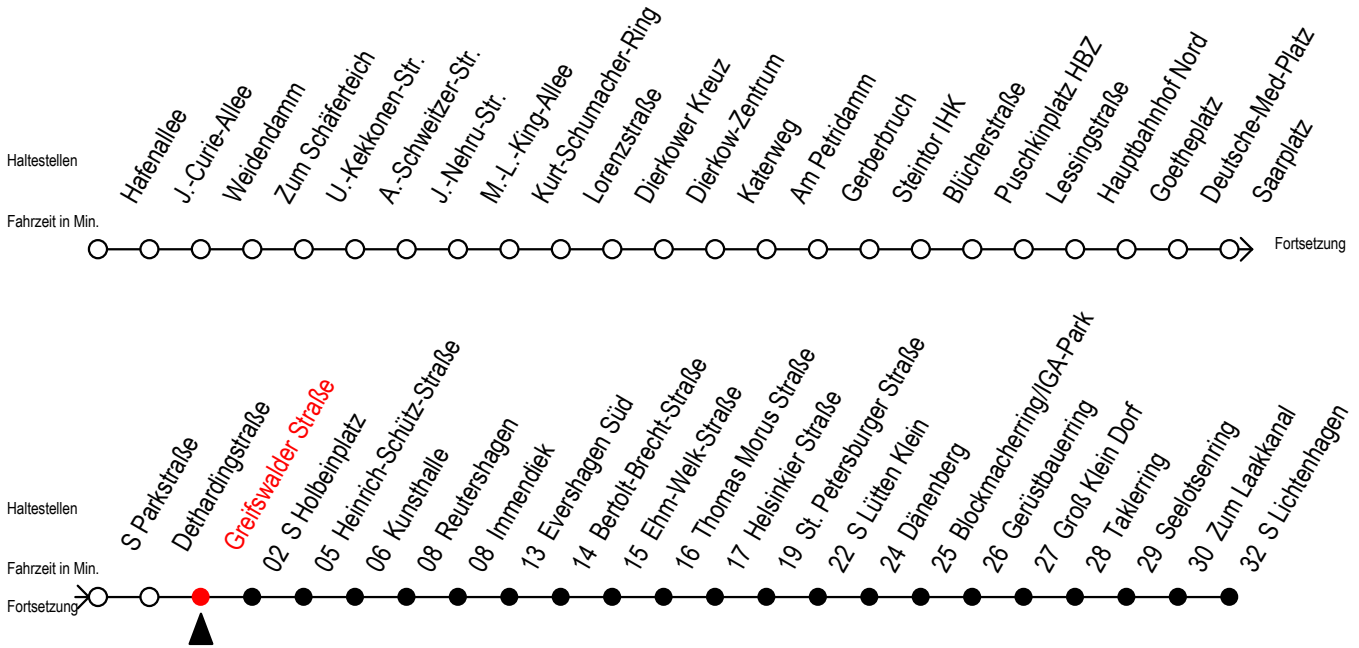

F2 Greifswalder Straße

Gültig ab 03.08.2020

Alle Angaben ohne Gewähr

Richtung: S-Lichtenhagen

Uhr Montag - Freitag

Uhr Samstag

Uhr Sonntag - Feiertag

0	36	0	36	0	36
1	36	1	06 36	1	06 36
2	36	2	06 36	2	06 36
3	36	3	06 36	3	06 36
4	--	4	06 36	4	06 36
5	--	5	06 36	5	06 36
6	--	6	06	6	06 36
7	--	7	--	7	06 36 ^H
8	--	8	--	8	06 ^H

H = fährt bis S Lütten Klein