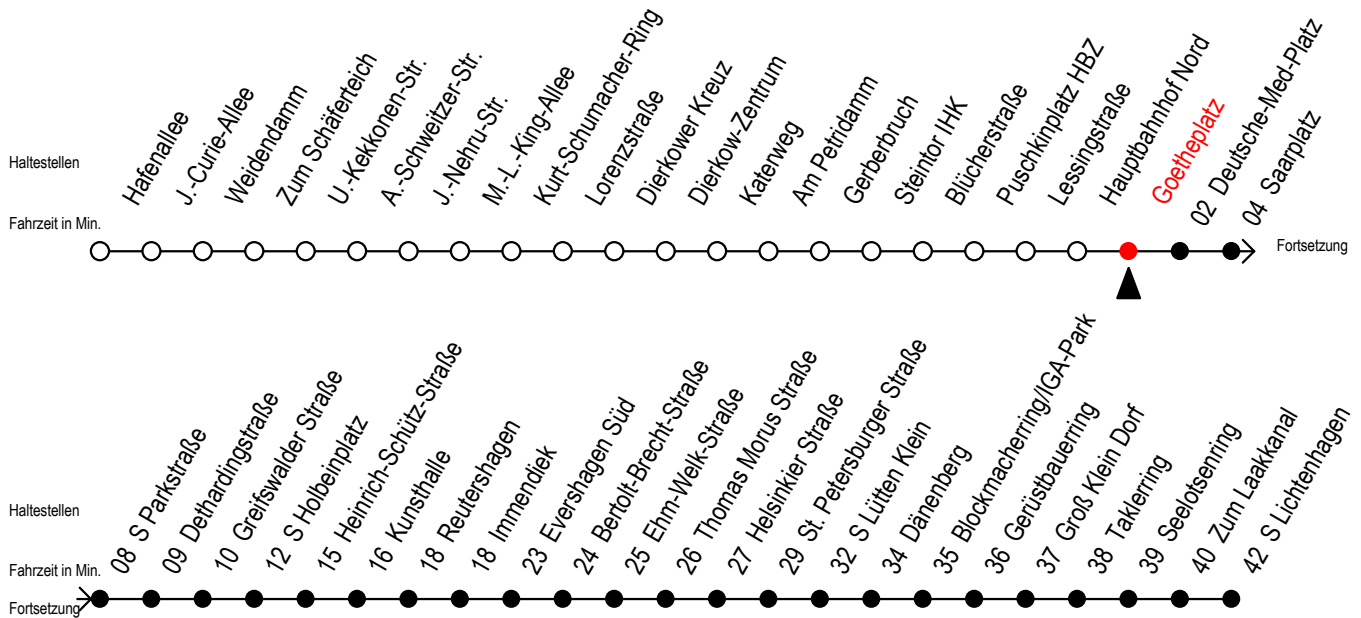

F2 Goetheplatz

Gültig ab 03.08.2020

Alle Angaben ohne Gewähr

Richtung: S-Lichtenhagen

Uhr Montag - Freitag		Uhr Samstag		Uhr Sonntag - Feiertag	
0	26	0	26 56	0	26 56
1	26	1	26 56	1	26 56
2	26	2	26 56	2	26 56
3	26	3	26 56	3	26 56
4	--	4	26 56	4	26 56
5	--	5	26 56	5	26 56
6	--	6	--	6	26 56
7	--	7	--	7	26 ^H 56 ^H

H = fährt bis S Lütten Klein