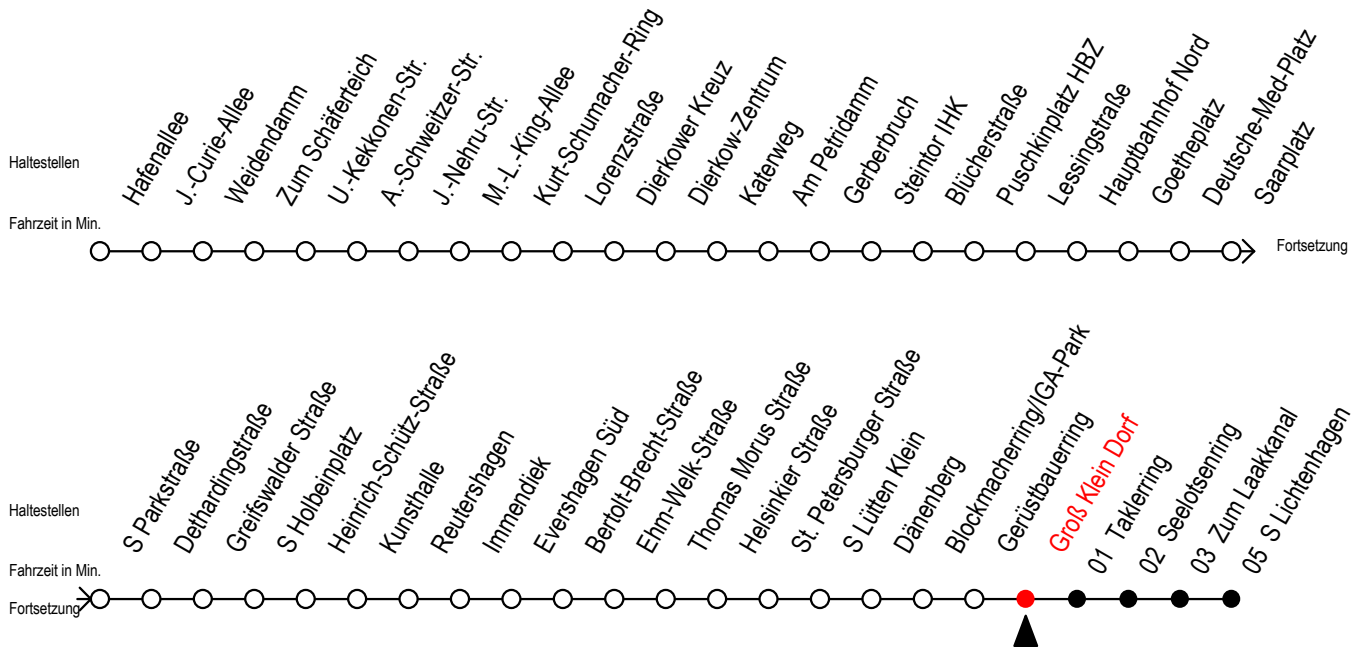

F2 Groß Klein Dorf

Gültig ab 03.08.2020

Alle Angaben ohne Gewähr

Richtung: S-Lichtenhagen

Uhr Montag - Freitag

1	03
2	03
3	03
4	03
5	--
6	--
7	--

Uhr Samstag

1	03	33
2	03	33
3	03	33
4	03	33
5	03	33
6	03	33
7	--	

Uhr Sonntag - Feiertag

1	03	33
2	03	33
3	03	33
4	03	33
5	03	33
6	03	33
7	03	33