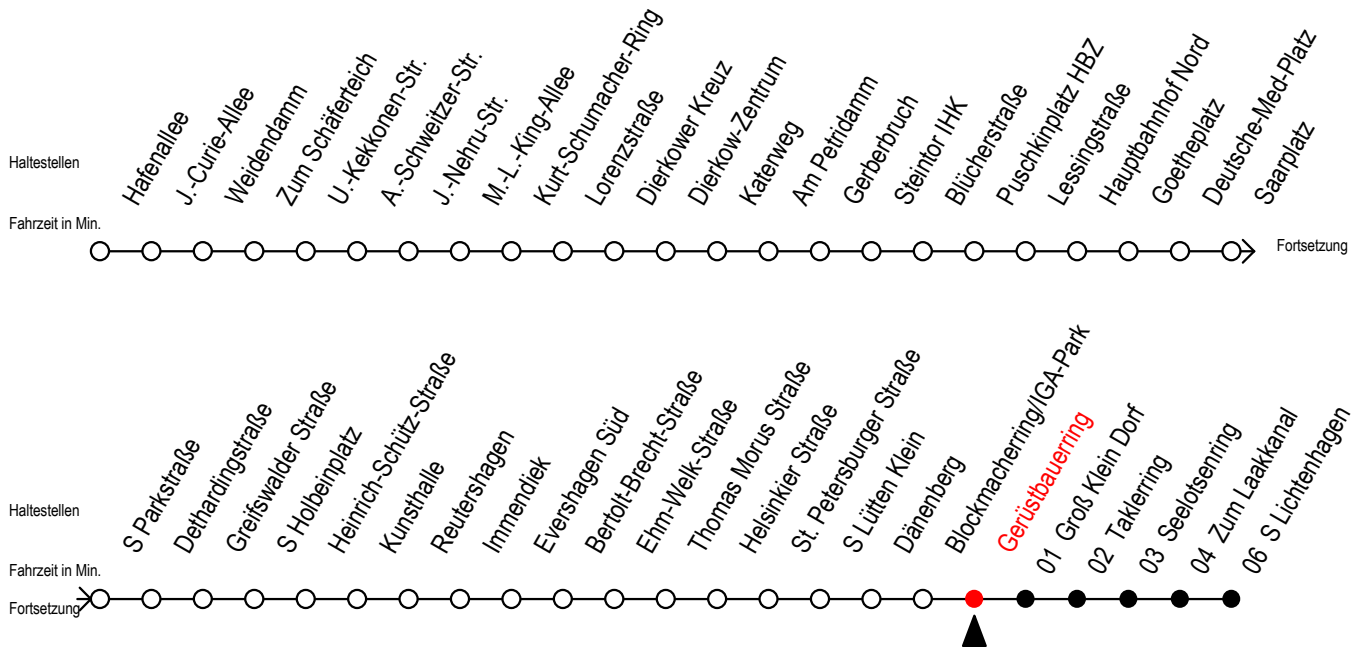

F2 Gerüstbauerring

Gültig ab 03.08.2020

Alle Angaben ohne Gewähr

Richtung: S-Lichtenhagen

Uhr Montag - Freitag		Uhr Samstag		Uhr Sonntag - Feiertag	
1	02	1	02 32	1	02 32
2	02	2	02 32	2	02 32
3	02	3	02 32	3	02 32
4	02	4	02 32	4	02 32
5	--	5	02 32	5	02 32
6	--	6	02 32	6	02 32
7	--	7	--	7	02 32