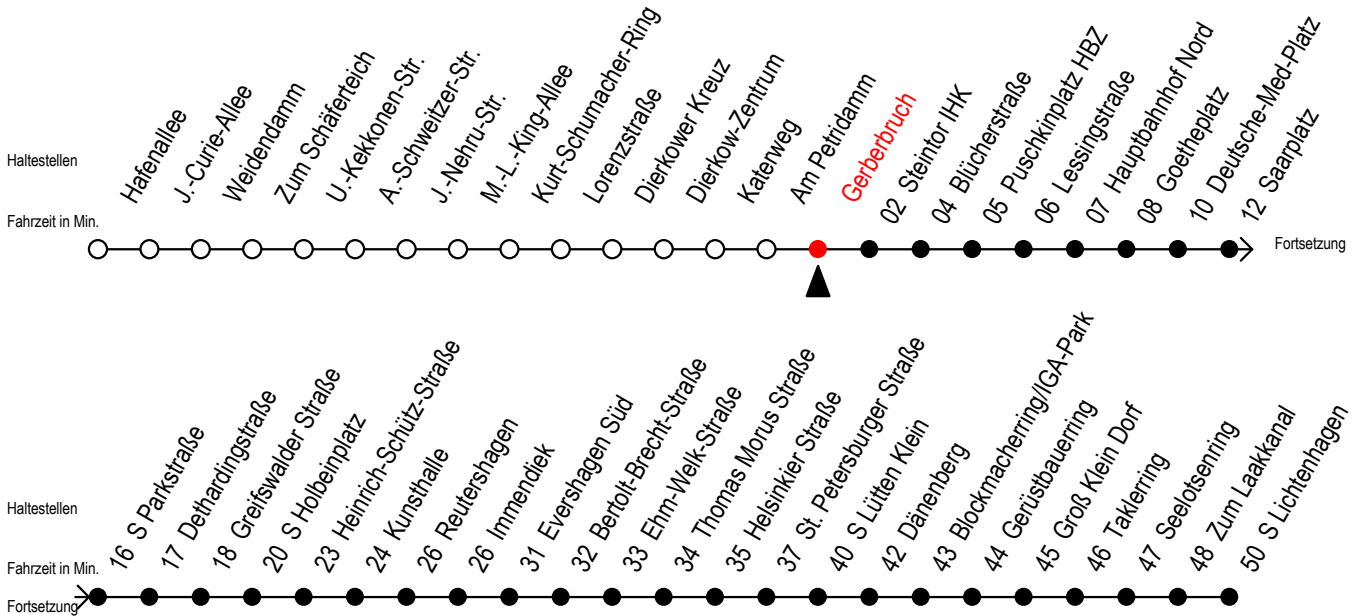

# F2 Gerberbruch

Gültig ab 03.08.2020

Alle Angaben ohne Gewähr

Richtung: S-Lichtenhagen

Achtung! Geänderte Linienführung zwischen Steintor und Hauptbahnhof Nord

## Uhr Montag - Freitag

## Uhr Samstag

B = fährt bis Hauptbahnhof Nord

H = fährt bis S Lütten Klein