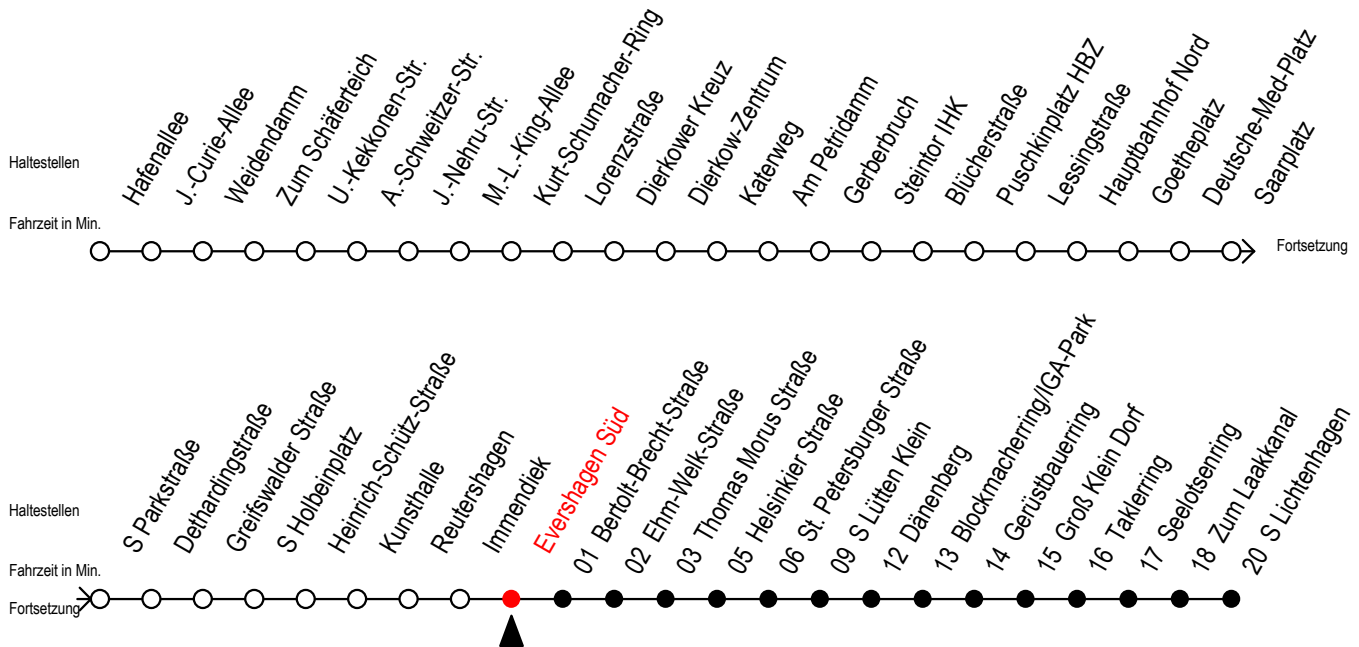

F2 Evershagen Süd

Gültig ab 03.08.2020

Alle Angaben ohne Gewähr

Richtung: S-Lichtenhagen

Uhr Montag - Freitag		Uhr Samstag		Uhr Sonntag - Feiertag	
0	48	0	48	0	48
1	48	1	18 48	1	18 48
2	48	2	18 48	2	18 48
3	48	3	18 48	3	18 48
4	--	4	18 48	4	18 48
5	--	5	18 48	5	18 48
6	--	6	18	6	18 48
7	--	7	--	7	18 48 ^H
8	--	8	--	8	18 ^H

H = fährt bis S Lütten Klein