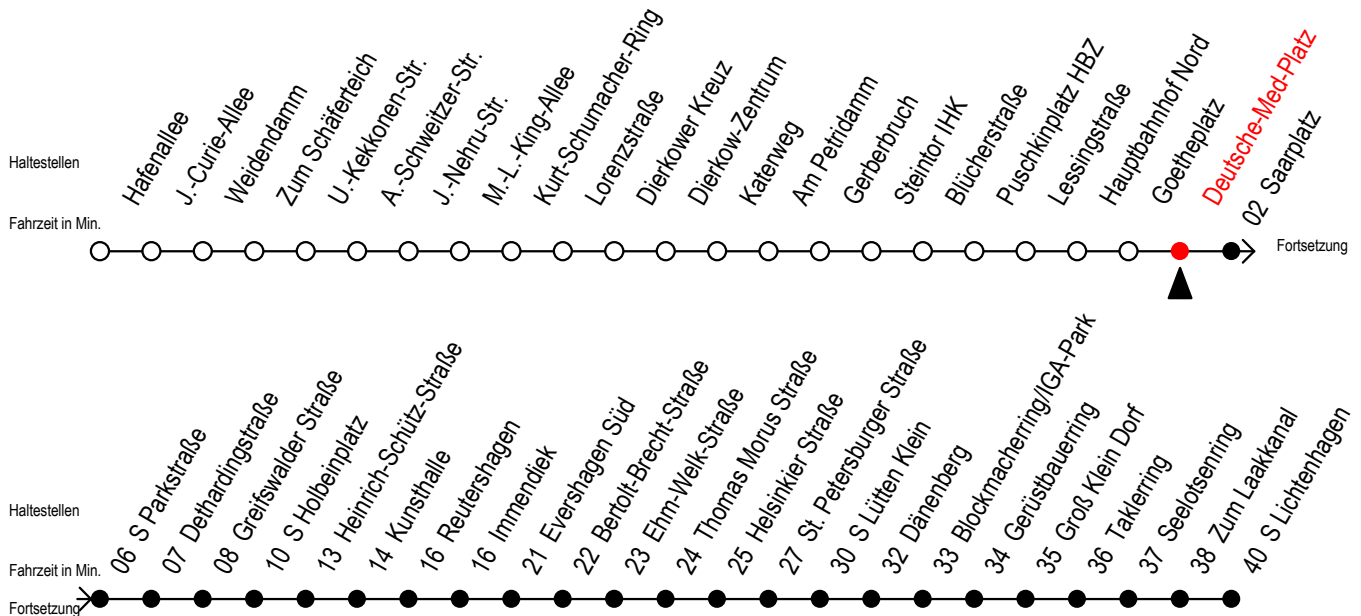

F2 Deutsche-Med-Platz

Gültig ab 03.08.2020

Alle Angaben ohne Gewähr

Richtung: S-Lichtenhagen

Uhr Montag - Freitag		Uhr Samstag		Uhr Sonntag - Feiertag	
0	28	0	28 58	0	28 58
1	28	1	28 58	1	28 58
2	28	2	28 58	2	28 58
3	28	3	28 58	3	28 58
4	--	4	28 58	4	28 58
5	--	5	28 58	5	28 58
6	--	6	--	6	28 58
7	--	7	--	7	28 ^H 58 ^H

H = fährt bis S Lütten Klein