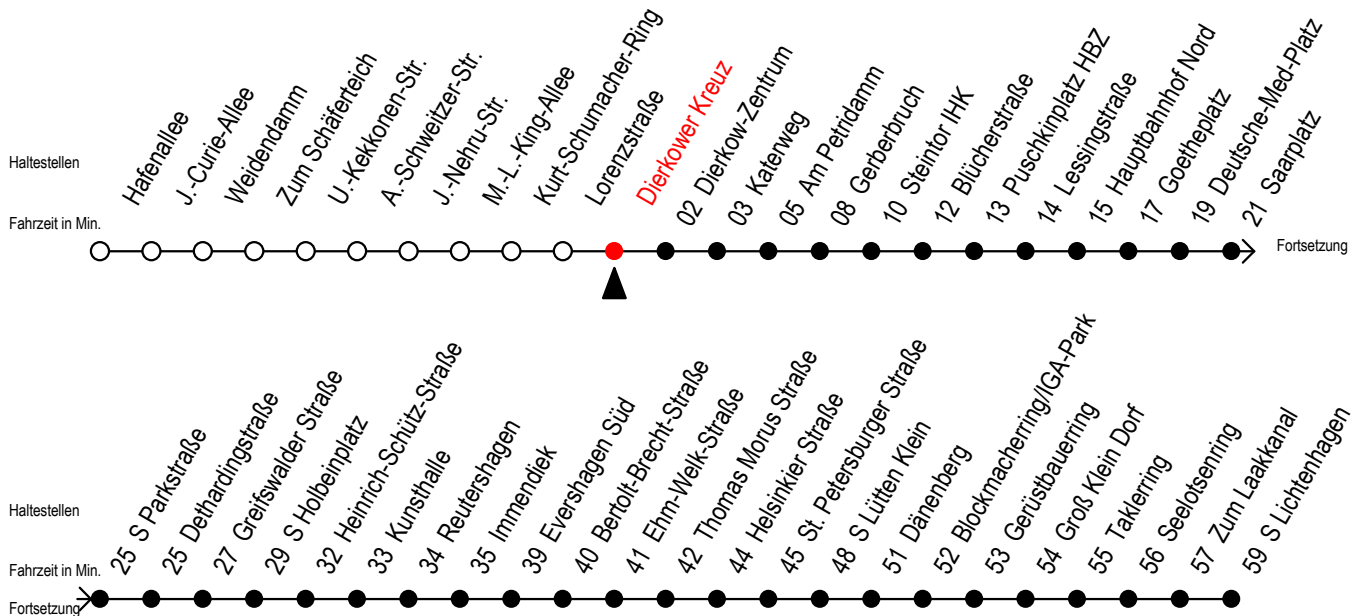

F2 Dierkower Kreuz

Gültig ab 03.08.2020

Alle Angaben ohne Gewähr

Richtung: S-Lichtenhagen

Achtung! Geänderte Linienführung zwischen Steintor und Hauptbahnhof Nord

Uhr Montag - Freitag		Uhr Samstag		Uhr Sonntag - Feiertag	
0	09	0	09 39	0	09 39
1	09	1	09 39	1	09 39
2	09	2	09 39	2	09 39
3	09	3	09 39	3	09 39
4	--	4	09 39	4	09 39
5	--	5	09 39	5	09 39
6	--	6	09 ^B	6	09 39
7	--	7	--	7	09 ^H 39 ^H

B = fährt bis Hauptbahnhof Nord

H = fährt bis S Lütten Klein