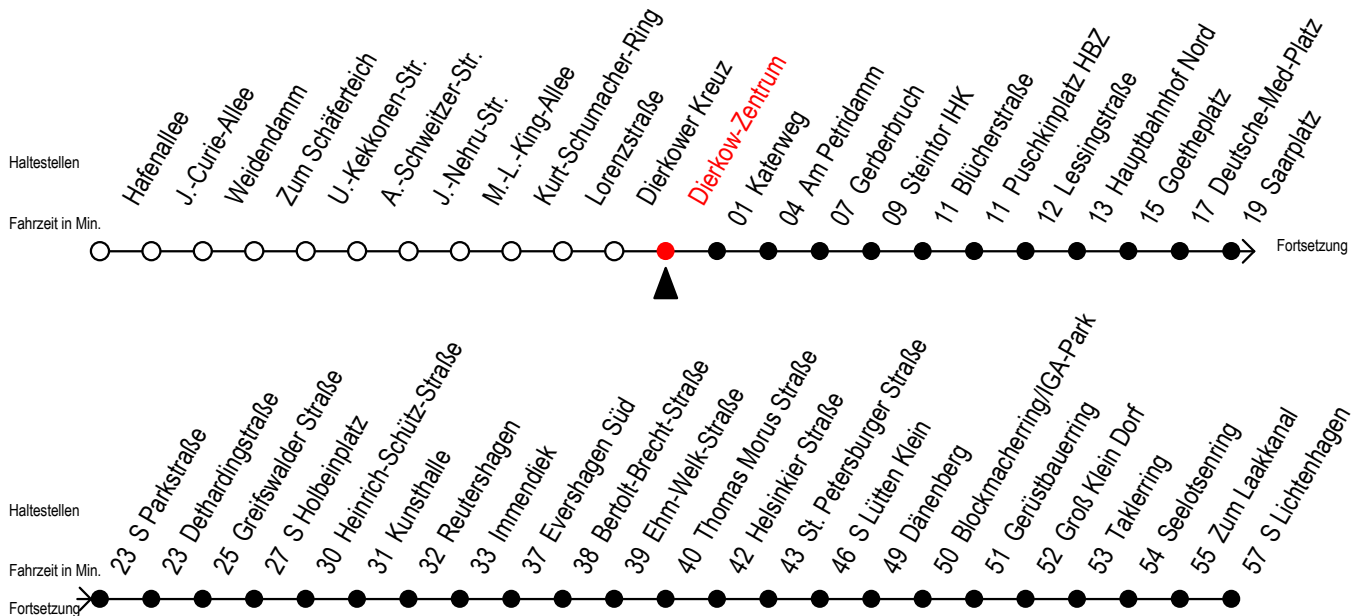

F2 Dierkow-Zentrum

Gültig ab 03.08.2020

Alle Angaben ohne Gewähr

Richtung: S-Lichtenhagen

Achtung! Geänderte Linienführung zwischen Steintor und Hauptbahnhof Nord

Uhr Montag - Freitag

Uhr Samstag

Uhr Sonntag - Feiertag

0	11	0	11	41	0	11	41
1	11	1	11	41	1	11	41
2	11	2	11	41	2	11	41
3	11	3	11	41	3	11	41
4	--	4	11	41	4	11	41
5	--	5	11	41	5	11	41
6	--	6	11 ^B		6	11	41
7	--	7	--		7	11 ^H	41 ^H

B = fährt bis Hauptbahnhof Nord

H = fährt bis S Lütten Klein